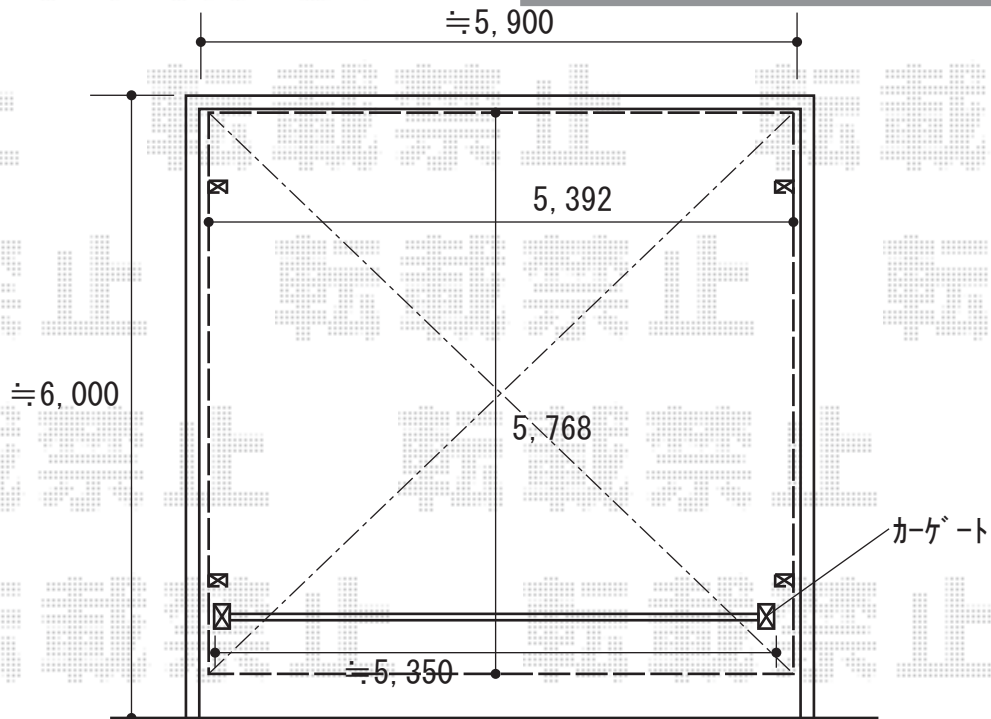

カーポート・カーゲート 施工概略図

LIXIL (TOEX) ワイドオーバードアS1型 電動式
 本体 (W×H) = (5,350mm × 1,000mm)
 色: シャイングレー
 柱仕様: ハイルフ柱仕様 (有効通過高2,150mm)
 駆動: 1モーター外観左側駆動/AC100V結線用柱仕様
 リモコン: 標準2個入り

YKK AP レイナツインポートグラン 積雪~20cm対応
 幅= 5,392mm
 奥行= 5,768mm
 色: プラチナステン
 屋根材: 熱線遮断ポリカーボネート(クリアマット)
 柱仕様: ハイルフ柱仕様 (有効高 約2,350mm)