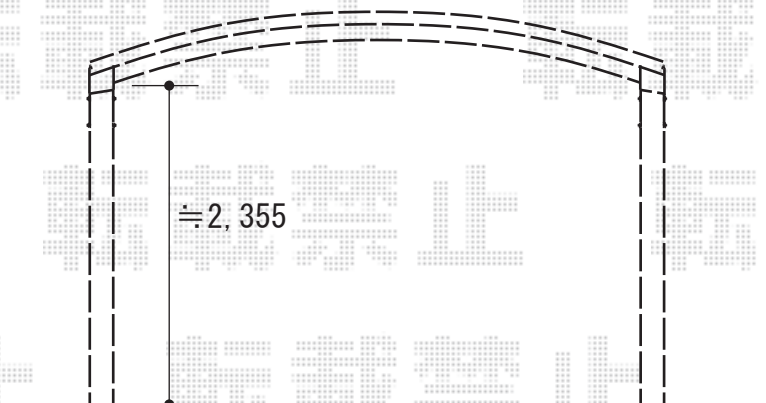

カーポート・カーゲート 施工概略図

LIXIL (TOEX) ワイドオーバードアS1型 電動式
 本体 (W×H) = (5,350mm × 1,000mm)
 色: シャイングレー
 柱仕様: ハイルフ柱仕様 (有効通過高2,150mm)
 駆動: 1モーター外観左側駆動/AC100V結線用柱仕様
 リモコン: 標準2個入り

YKK AP レイナツインポートグラン 積雪~20cm対応
 幅= 5,392mm
 奥行= 5,768mm
 色: プラチナステン
 屋根材: 熱線遮断ポリカーボネート(クリアマット)
 柱仕様: ハイルフ柱仕様 (有効高 約2,350mm)