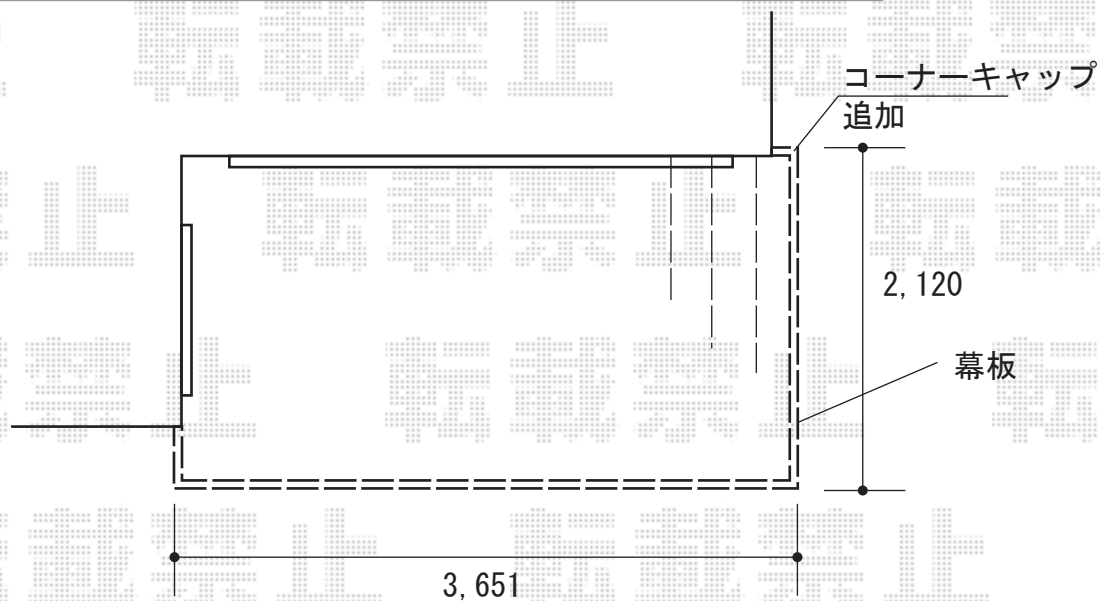

ウッドデッキ 施工概略図

Value Select マージウッドデッキ

間口= 2.0間(3,651mm)

出幅= 7尺(2,120mm)

色： ナチュラル

床板： 縦貼り

幕板： 標準幕板

束柱： Sタイプ(550mm) (色：カームブラック)

YKK AP リウッドデッキ 200用 追加部材(色：ナチュラルブラウン)

幕板(正面)取付部品：【ANK-KE-18XA】 × 1セット

コーナーキャップ：【ANK-PD1】 × 1セット

2019-1-571617

担当者

中島