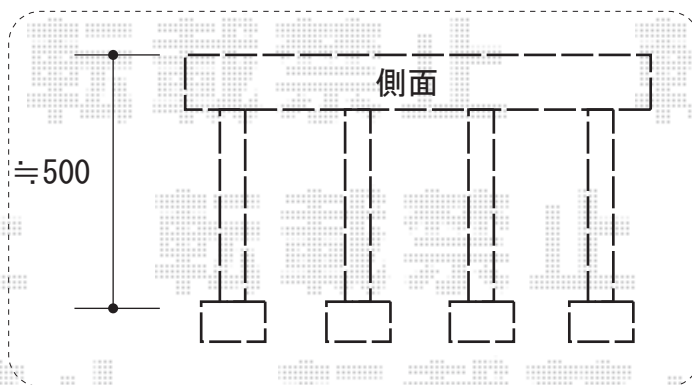

ウッドデッキ 施工概略図

Value Select マージウッドデッキ

間口= 2.0間(3,651mm)

出幅= 7尺(2,120mm)

色： ナチュラル

床板： 縦貼り

幕板： 標準幕板

束柱： Sタイプ(550mm) (色：カームブラック)

YKK AP リウッドデッキ 200用 追加部材(色：ナチュラルブラウン)

幕板(正面)取付部品：【ANK-KE-18XA】 × 1セット

コーナーキャップ：【ANK-PD1】 × 1セット

2019-1-571617

担当者

中島