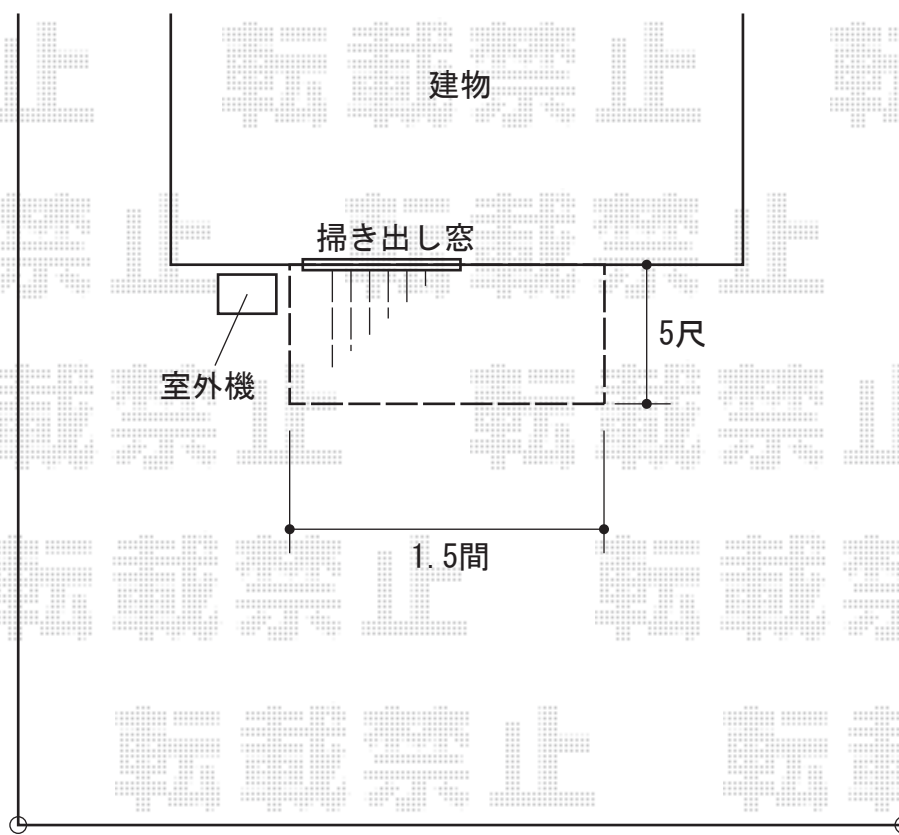

ウッドデッキ 施工概略図

Value Select マージウッドデッキ

間口= 1.5間(2,651mm)

出幅= 5尺(1,520mm)

色：【未定】

床板：縦貼り

幕板：標準幕板

束柱：Tタイプ(400~550mm) (色：ノーブルステン)