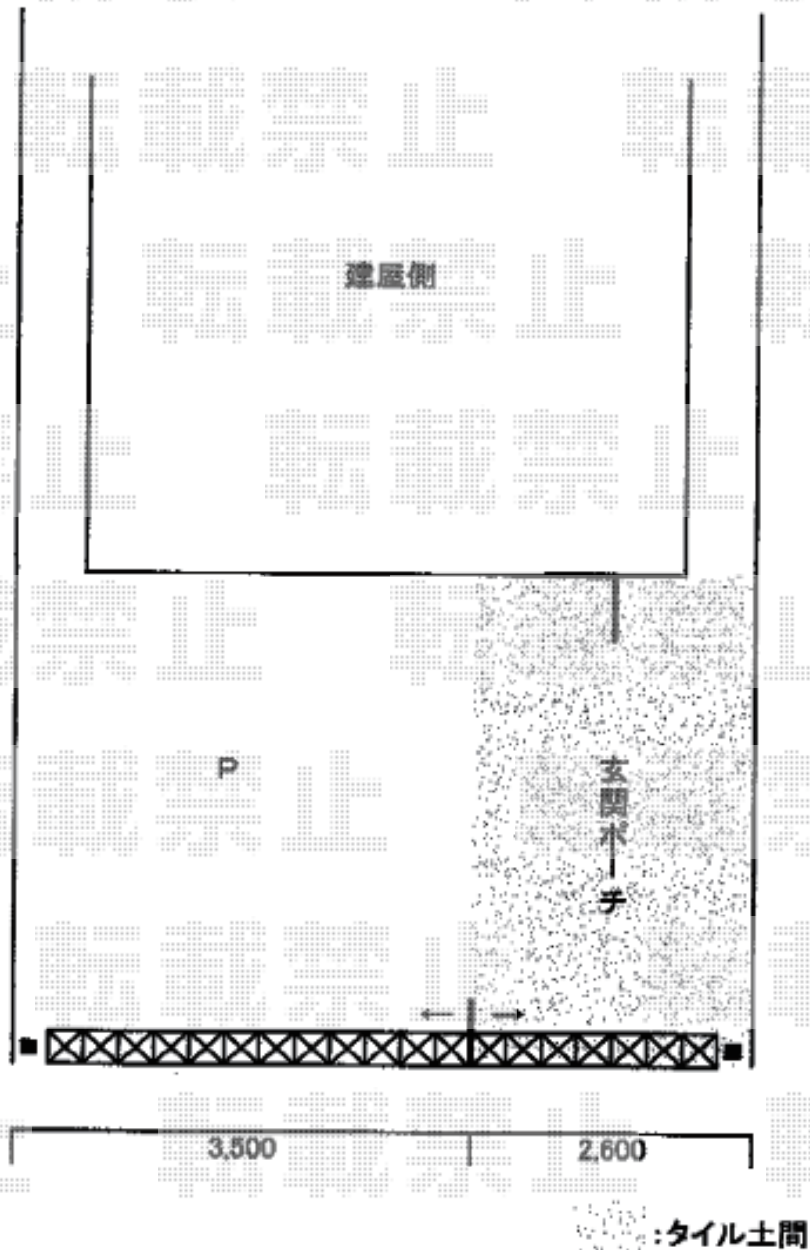

カーゲート 施工概略図

Value Select トリップゲート ペットガード型 ノンレール 両開き親子*26S+37M

開口幅= 6,153mm 全幅= 6,253mm

たたみ幅= 516.0mm+702.0mm 高さ= 1,200mm

色： ステンカラー

キャスター数： 5箇所 落棒数： 3本

鍵掛け側： 外観右

2019-1-571645