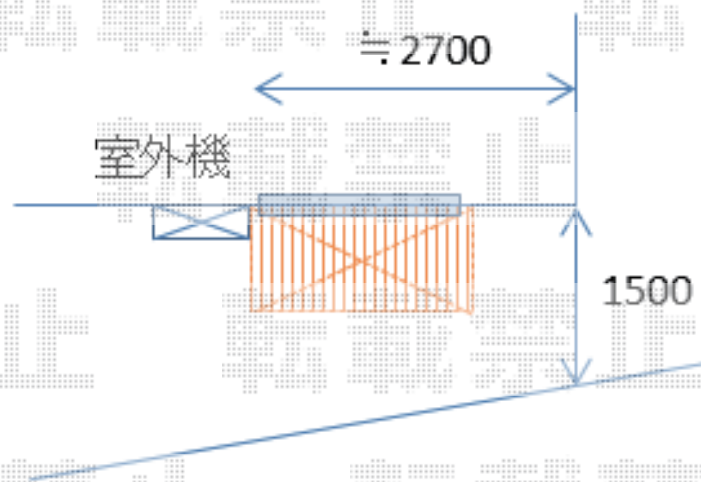

# ウッドデッキ 施工概略図

YKK AP リウッドデッキ 200

間口= 1.0間(1,851mm)

出幅= 3尺(920mm)

色： ホワイトブラウン

床板： 縦貼り

幕板： 標準幕板

束柱： Tタイプ(400~550mm) (色： 未定)