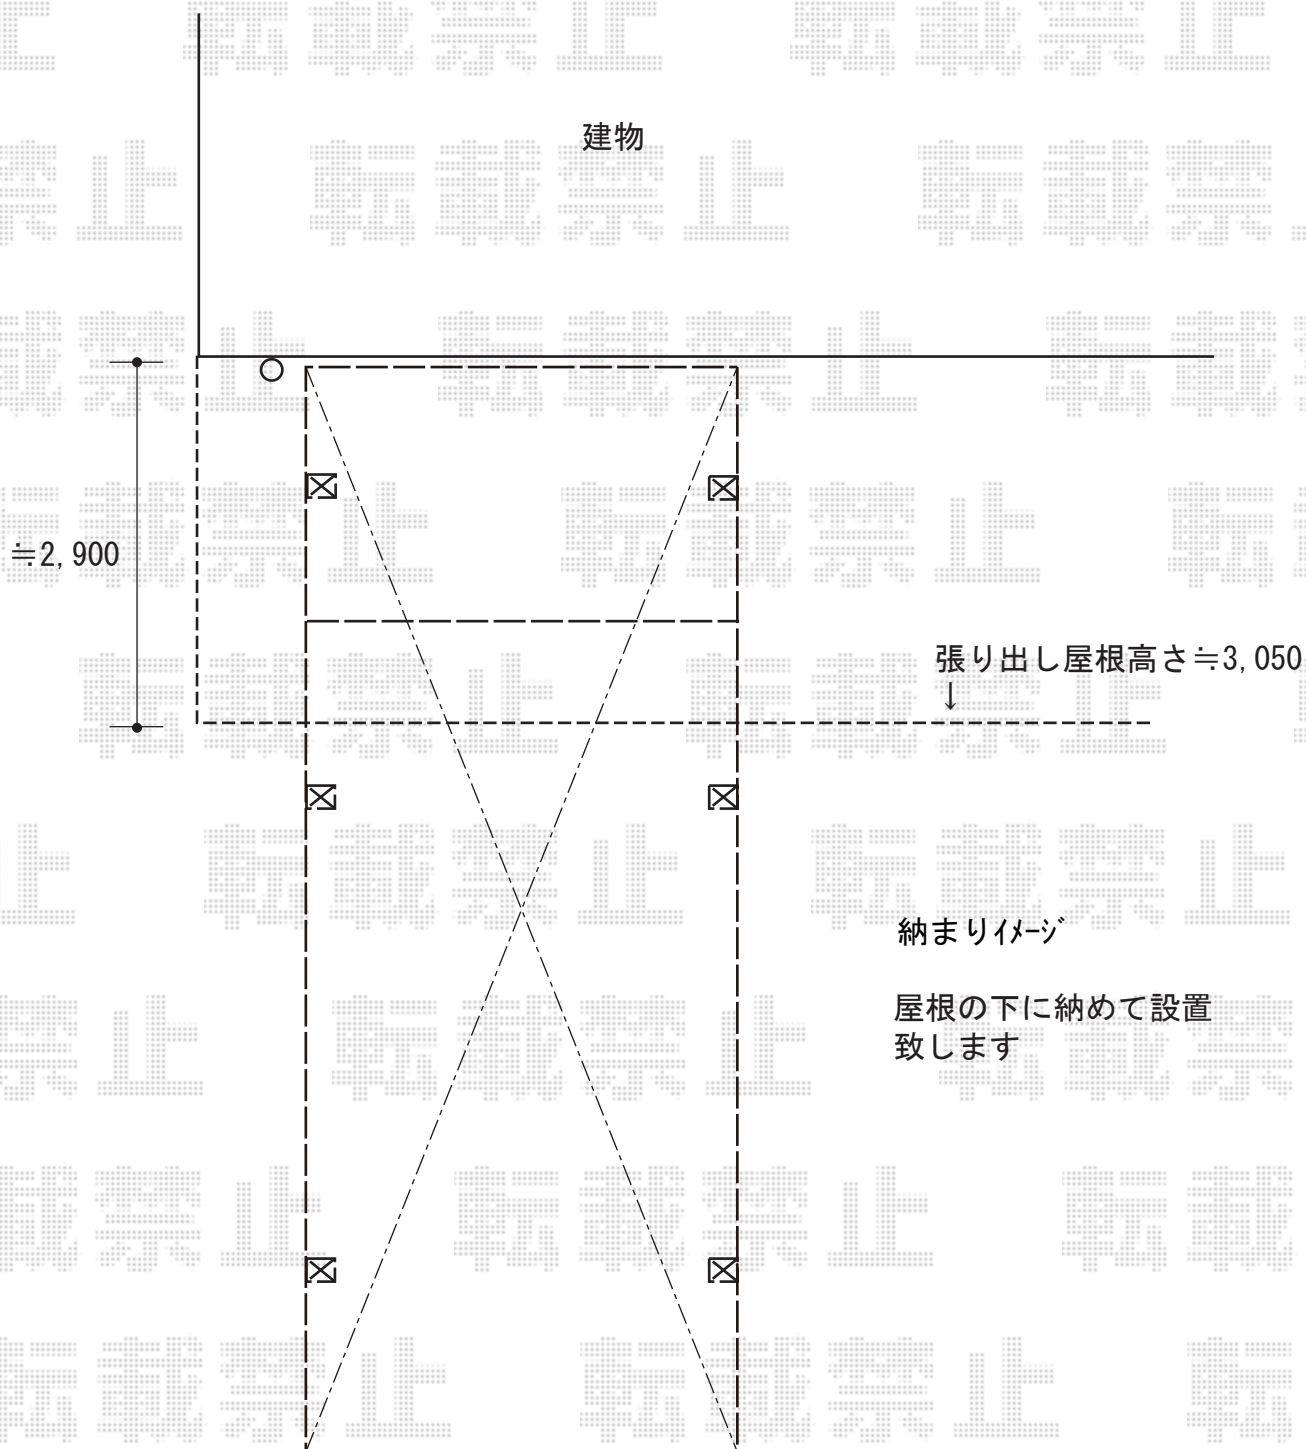

カーポート 施工概略図

YKK AP レイナワンポートグラン 延長 積雪~20cm対応/6本柱
幅= 3,034mm
奥行= 7,200mm
色: プラチナステン
屋根材: 熱線遮断ポリカーボネート (アースブルーマット調)
柱仕様: 標準柱仕様 (有効高 約2,000mm)

2019-1-571779

担当者

木挽