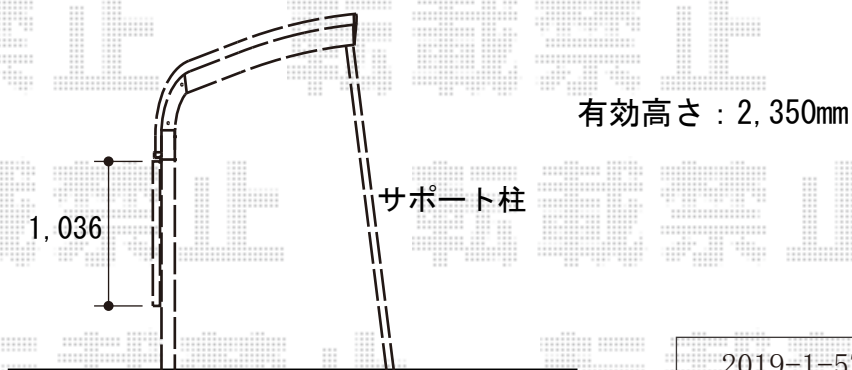

カーポート 施工概略図

YKK AP レイナキャップポートグラン 縦連棟 積雪～20cm対応
幅= 3,002mm 奥行= 11,496mm 色： ピュアシルバー
屋根材： 熱線遮断ポリカーボネート(クリアマット)
柱仕様： ハイルーフ柱仕様 (有効高 約2,350mm)

YKK AP レイナキャップポートグラン サイドパネル
奥行サイズ： 長さ57+57用 高さ： 1,036mm (1段)
柱仕様： ハイルーフ柱仕様 (間柱 1+1本)
パネル材： 熱線遮断ポリカーボネート(クリアマット) 色： ピュアシルバー

YKK AP レイナキャップポートグラン 着脱式サポート
標準・ハイルーフ兼用 2本入り×2セット
色： ピュアシルバー

2019-1-571783

担当者

伊野