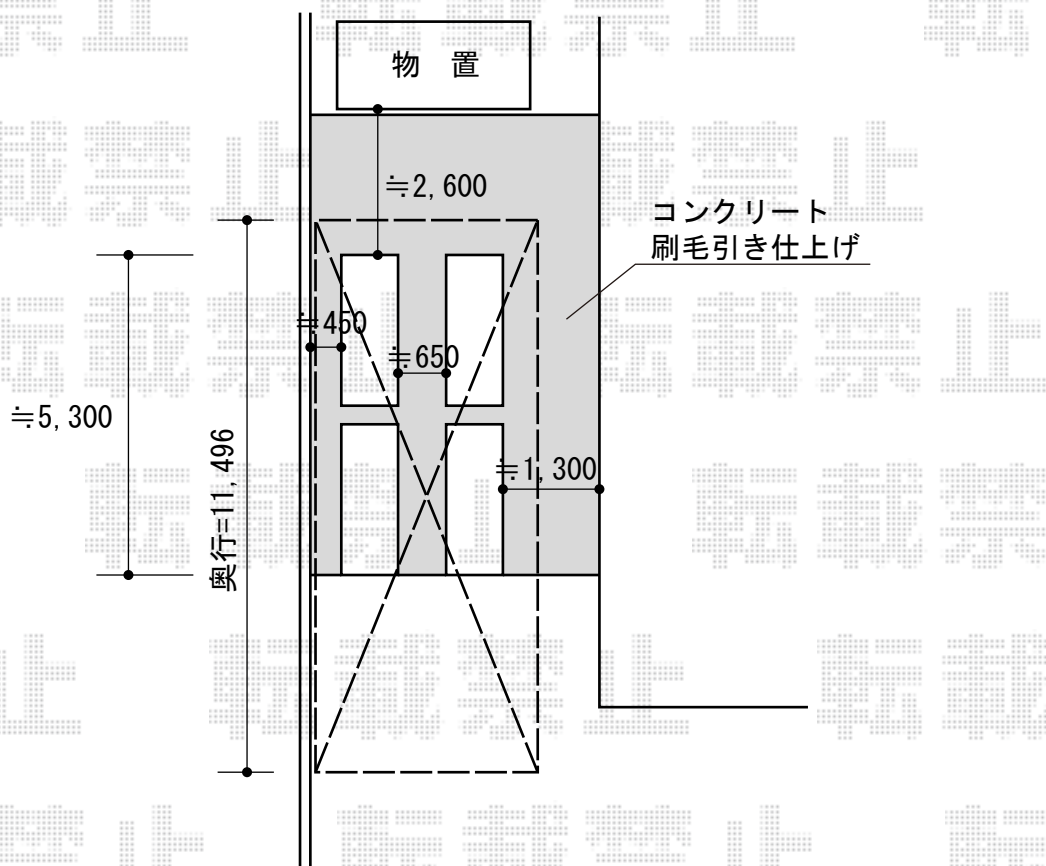

カーポート 施工概略図

YKK AP レイナキャップポートグラン 縦連棟 積雪～20cm対応
幅= 3,002mm 奥行= 11,496mm 色： ピュアシルバー
屋根材： 熱線遮断ポリカーボネート(クリアマット)
柱仕様： ハイルーフ柱仕様 (有効高 約2,350mm)

YKK AP レイナキャップポートグラン サイドパネル
奥行サイズ： 長さ57+57用 高さ： 1,036mm (1段)
柱仕様： ハイルーフ柱仕様 (間柱 1+1本)
パネル材： 熱線遮断ポリカーボネート(クリアマット) 色： ピュアシルバー

YKK AP レイナキャップポートグラン 着脱式サポート
標準・ハイルーフ兼用 2本入り×2セット
色： ピュアシルバー

2019-1-571783

担当者

伊野