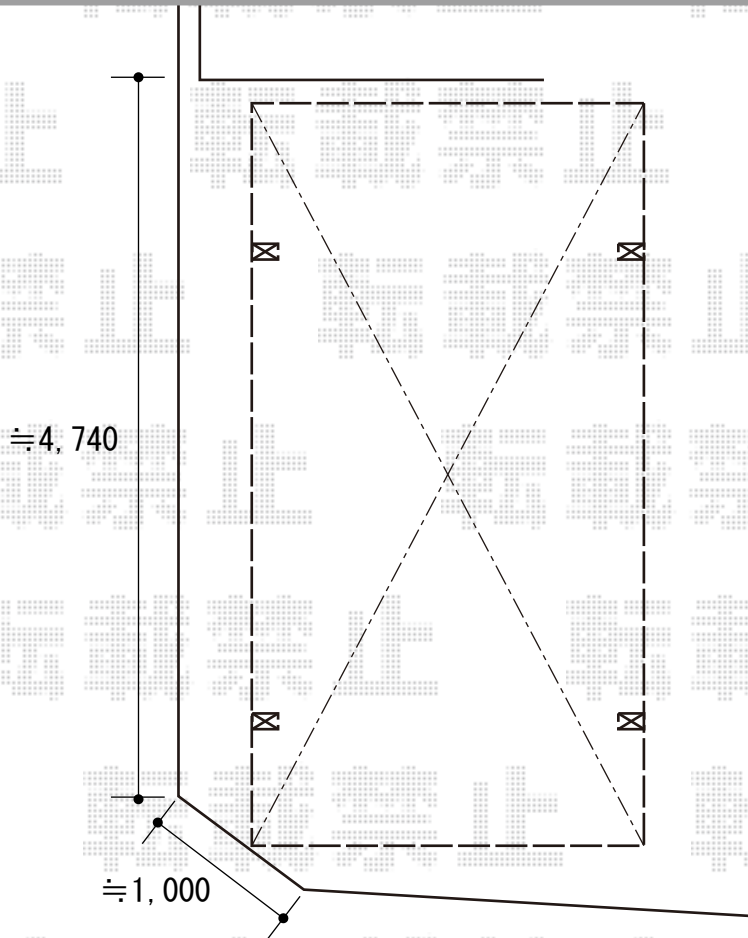

カーポート 施工概略図

YKK AP レイナポートグラン 積雪～20cm対応

幅= 2,700mm

奥行= 5,052mm

色： ブラウン

屋根材： 熱線遮断ポリカーボネート(クリアマット)

柱仕様： ハイルーフ柱仕様(有効高 約2,350mm)

YKK AP レイナポートグラン 着脱式サポート 標準・ハイルーフ兼用 2本入り×1

色： ブラウン

2019-1-571806

担当者

新西