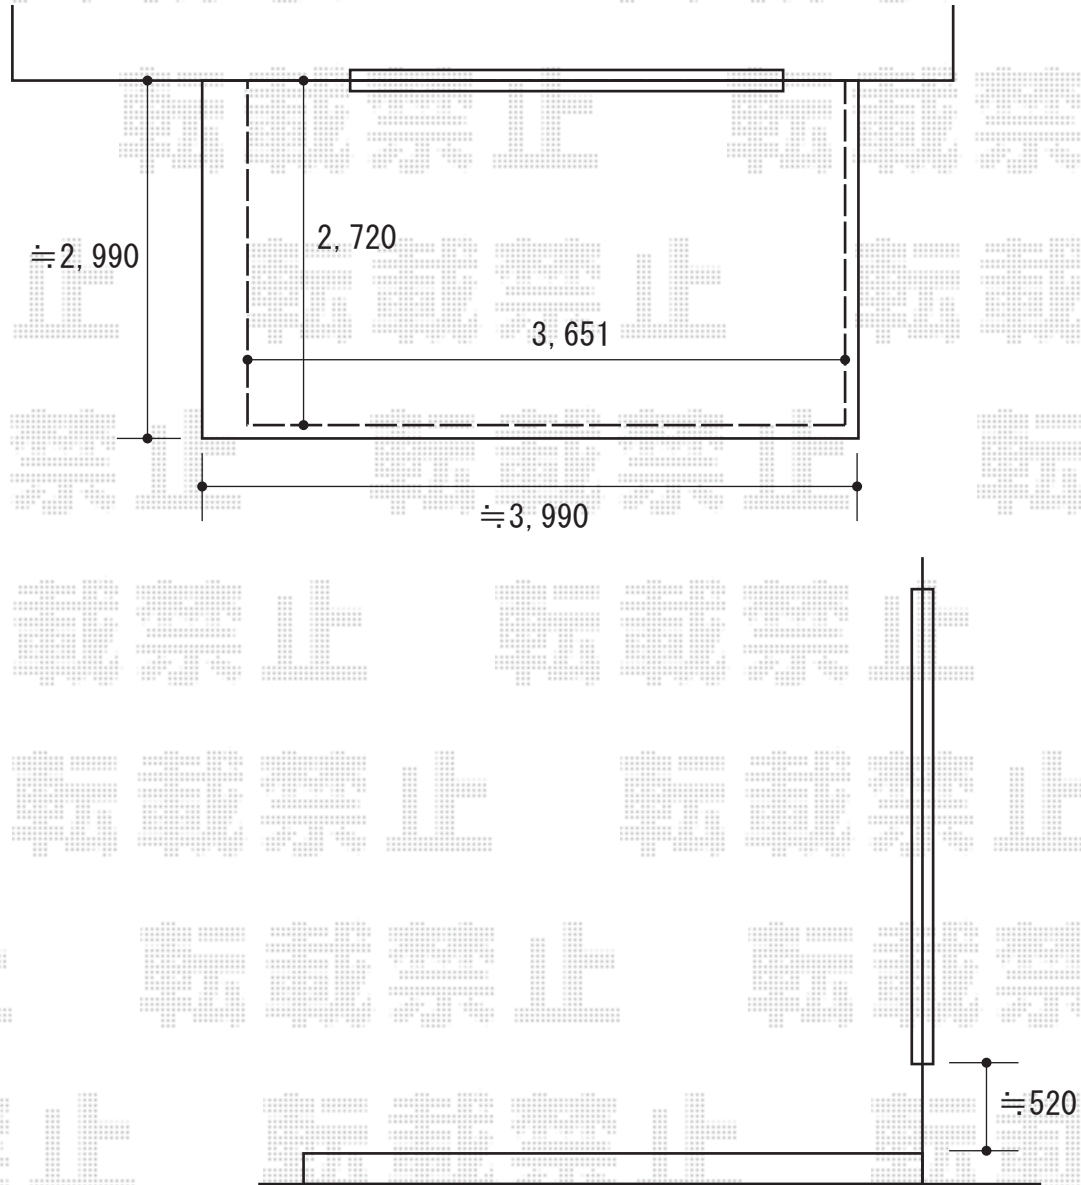

ウッドデッキ 施工概略図

YKK AP リウッドデッキ 200
間口= 2.0間(3,651mm)
出幅= 9尺(2,720mm)
色： ホワイトブラウン
床板： 縦貼り
幕板： 標準幕板
束柱： Tタイプ(400~550mm) (【仮】色： プラチナステン)

| | | |
|---------------|-----|----|
| 2019-1-571903 | 担当者 | 木附 |
|---------------|-----|----|