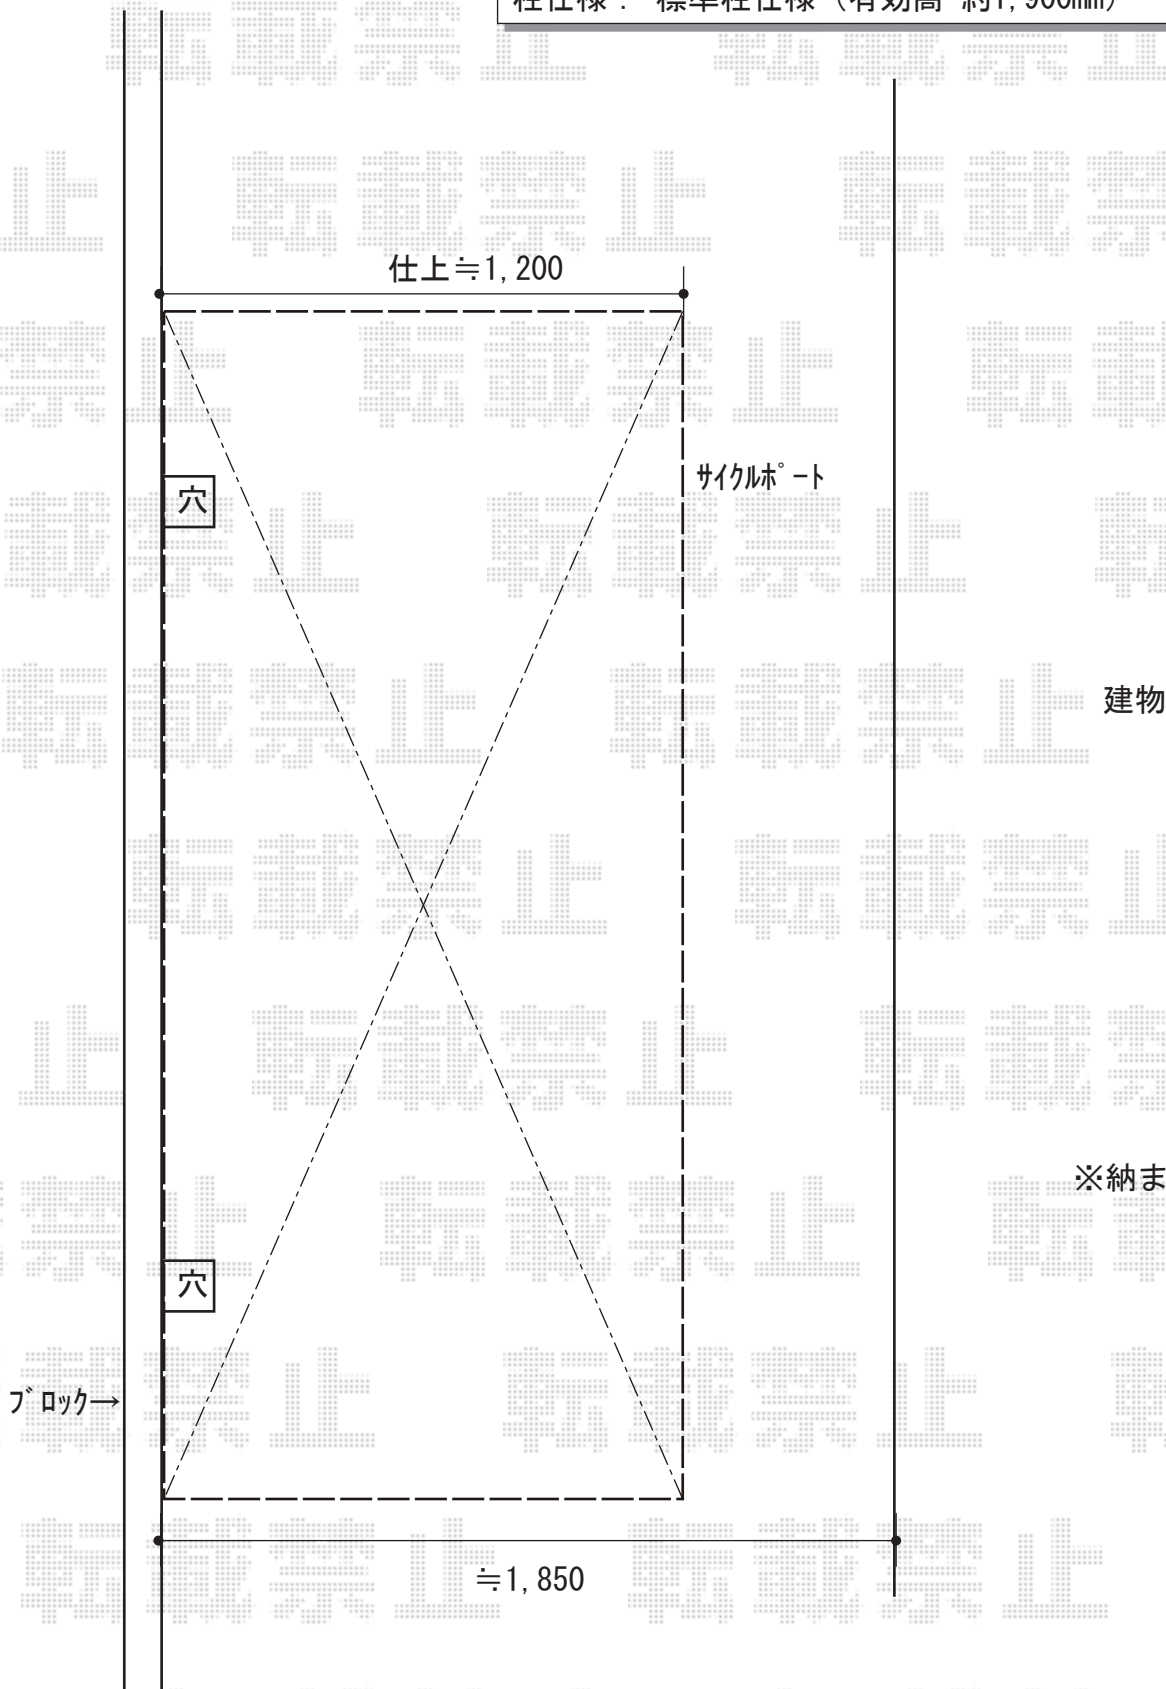

サイクルポート 施工概略図

LIXIL ネスカFミニ（フラットスタイル）積雪～20cm対応
幅= 1,796mm
奥行= 5,029mm(8台～12台用)
色： シャイングレー
屋根材： ポリカーボネート（色： クリアブルー）
柱仕様： 標準柱仕様（有効高 約1,900mm）

※納まりはイメージです。

2019-1-571966

担当者

村上（公）