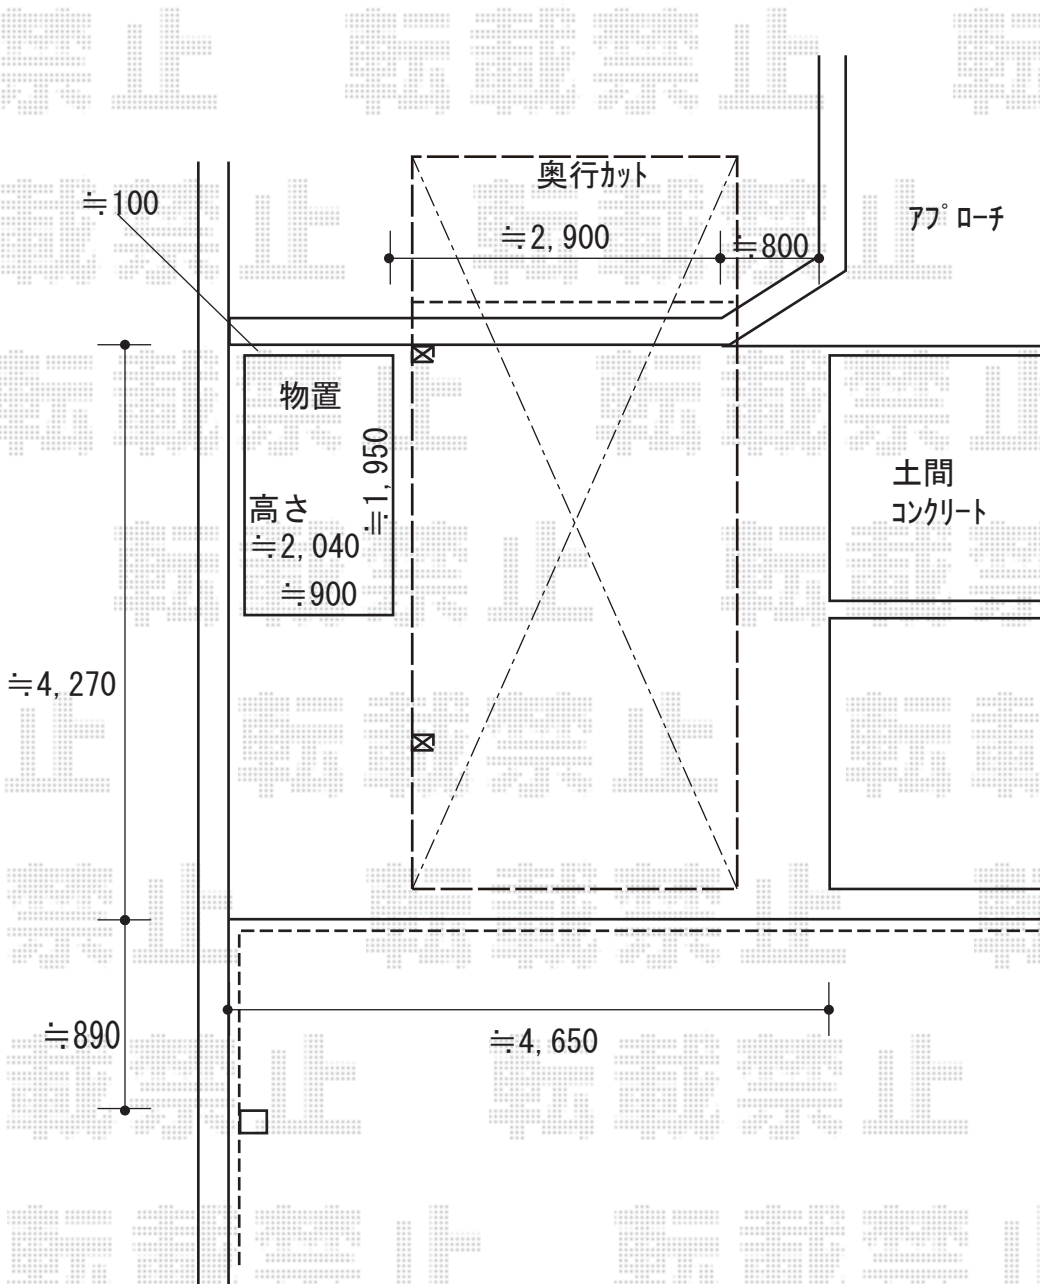

カーポート 施工概略図

YKK AP レイナポートグラン 積雪~20cm対応  
幅= 3,000mm  
奥行= 5,052mm  
色: ピュアシルバー  
屋根材: 熱線遮断ポリカーボネート(クリアマット)  
柱仕様: 標準柱仕様(有効高 約2,000mm)

YKK AP レイナポートグラン  
着脱式サポート柱 標準・ハイルーフ兼用2本入り×1セット  
色: ピュアシルバー

2019-1-571976