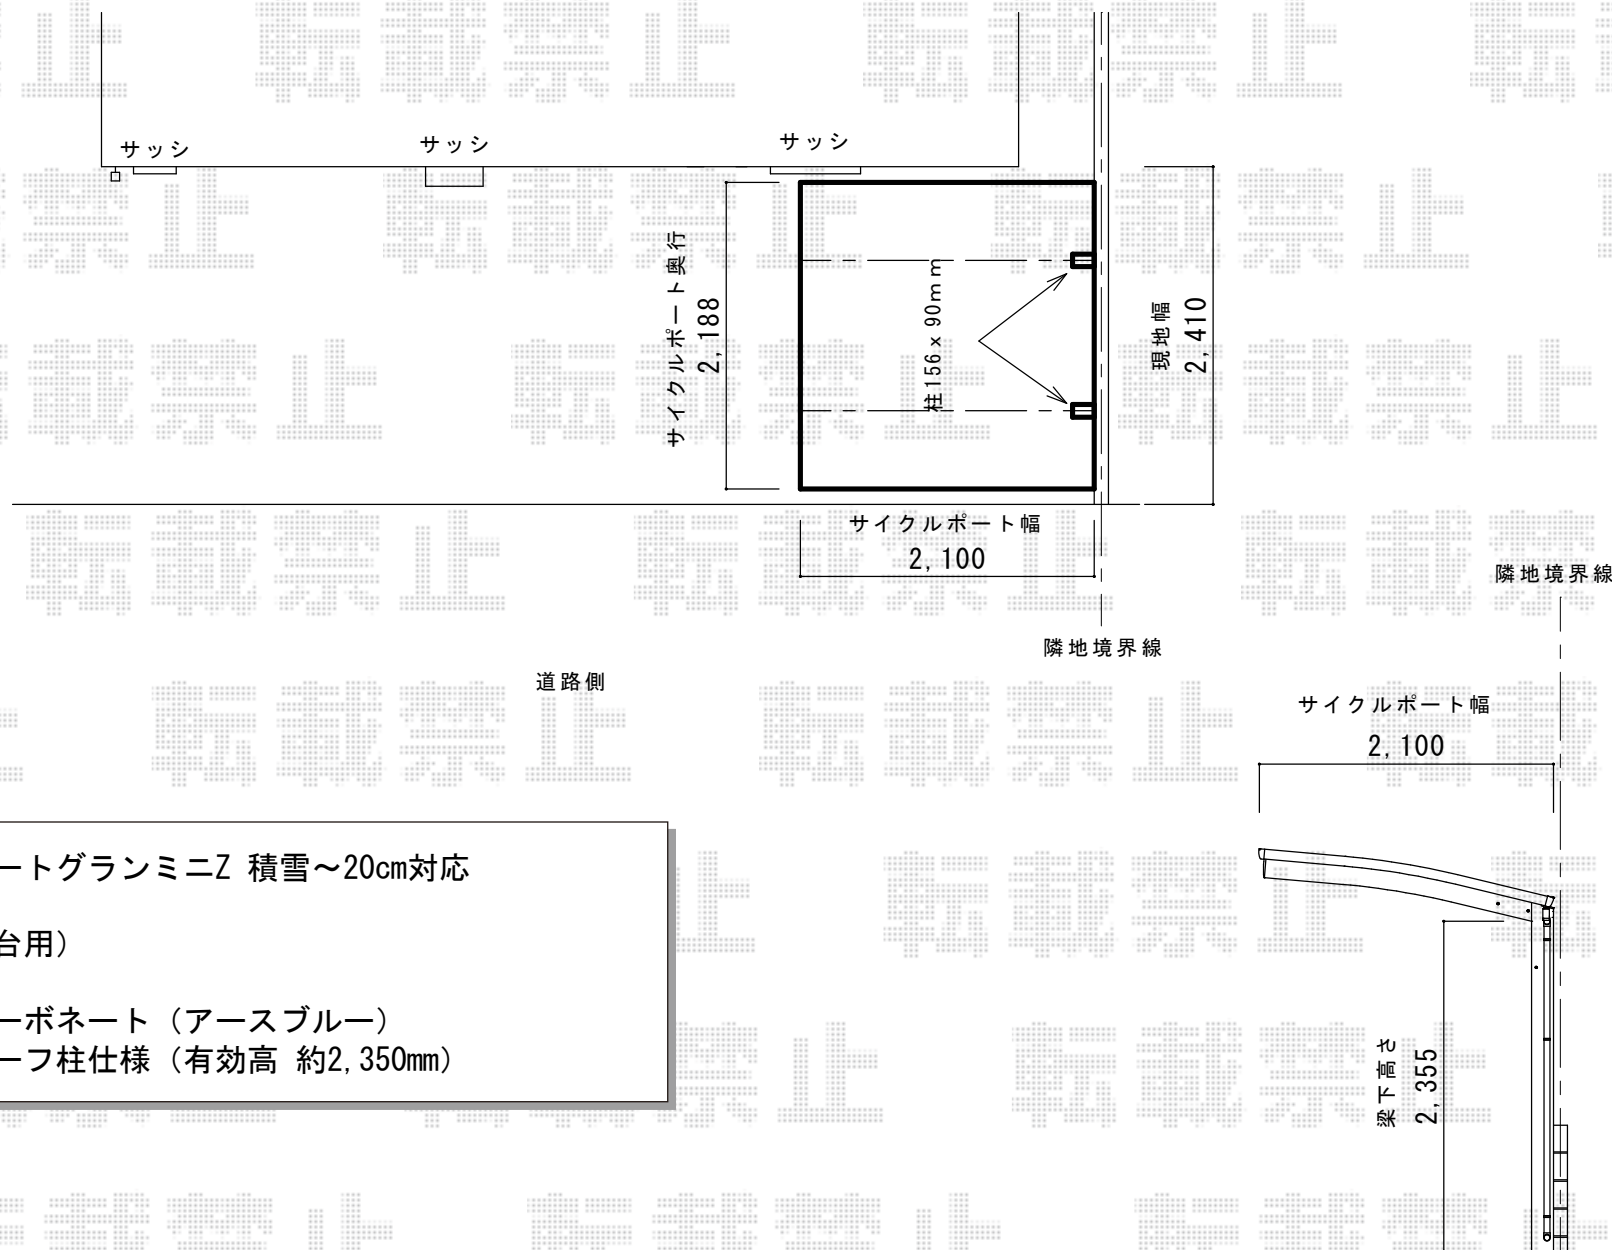

エクステリア商品工事 施工概略図

YKK AP レイナポートグランミニZ 積雪~20cm対応  
 幅= 2,100mm  
 奥行= 2,188mm(3台用)  
 色: ブラウン  
 屋根材: ポリカーボネート (アースブルー)  
 柱仕様: ハイルフ柱仕様 (有効高 約2,350mm)

現場状況や作図制限により概略図の内容と多少の違いが生じることがございます。  
 施工時は、現場優先とさせて頂きたく思いますので、お立会い頂き、最終のご指示のほど、何卒、宜しくお願い致します。  
 全ての著作権はエクスショップに帰属します。当社とのお取引目的以外の使用・複製・転載は如何なる場合も禁止しております。