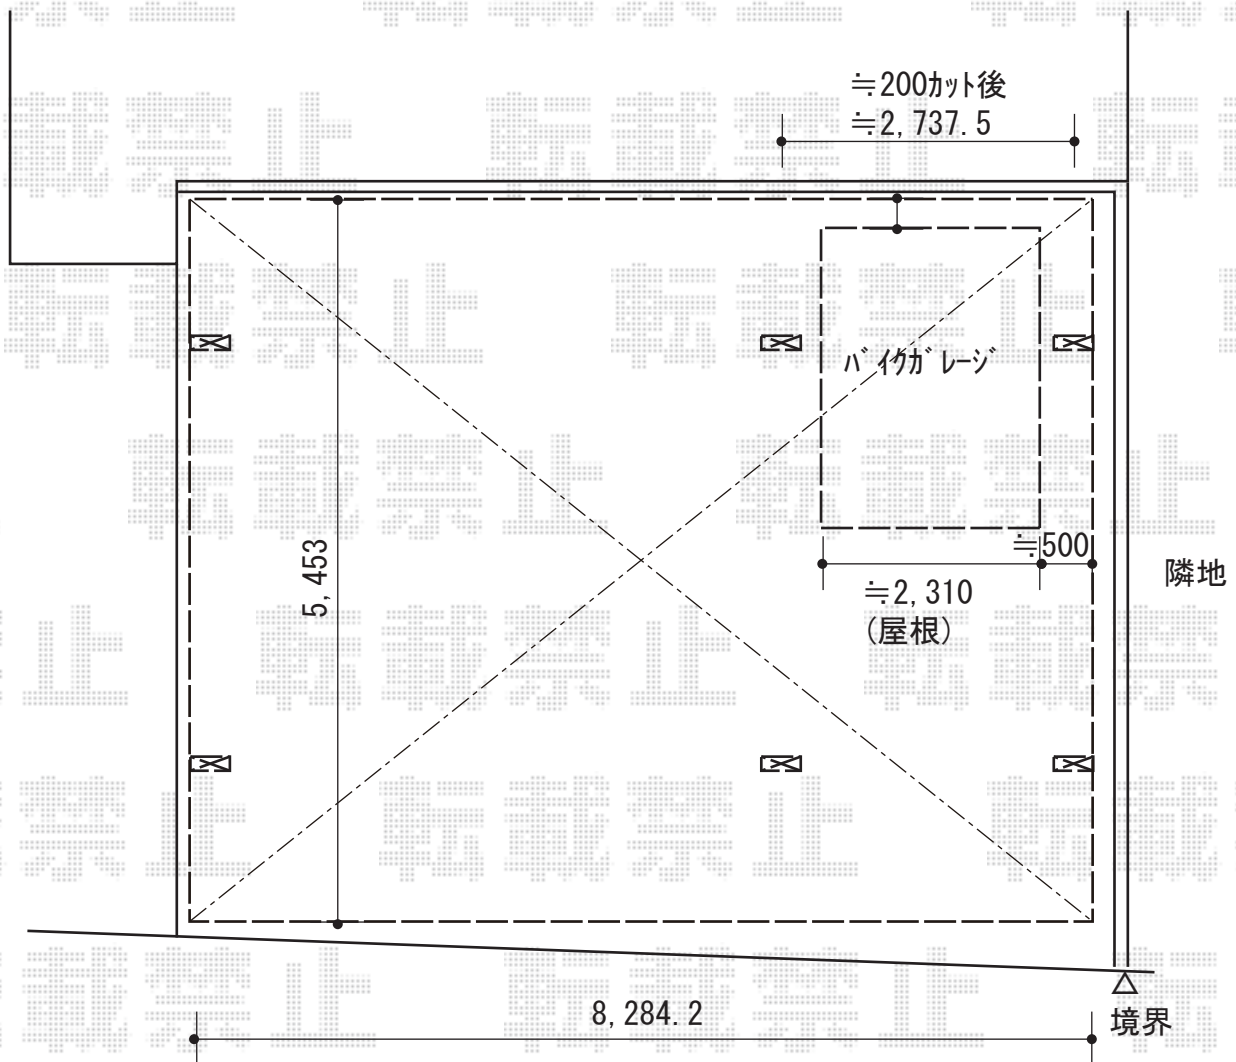

カーポート・バイク保管庫・物置 施工概略図

LIXIL(トステム) テリオスポートIII 900 3台用 横連棟 角柱6本柱 積雪~30cm対応
 幅= 8,484mm 奥行= 5,453mm 色: シャイングレー
 屋根材: スチール折板(ペフ無)×14枚※価格別途
 柱仕様: ロング柱25仕様(有効高 約2,500mm) 横材: 無

イナバ物置 バイク保管庫 土間タイプ FXN-2226S
 間口= 2,210mm 奥行= 2,630mm 高さ= 2,075mm
 色: プレミアムグレー 屋根タイプ: 標準型 耐荷重タイプ: 一般型
 数量: 1台

イナバ物置 シンプリー 一般型 1740×755×1903
 間口= 1,740mm 奥行= 755mm 高さ= 1,903mm
 色: プレミアムグレー 屋根タイプ: 標準型
 耐荷重タイプ: 一般型 棚タイプ: 長もの収納タイプ 数量: 1台

2019-1-572063

担当者

村上(公)