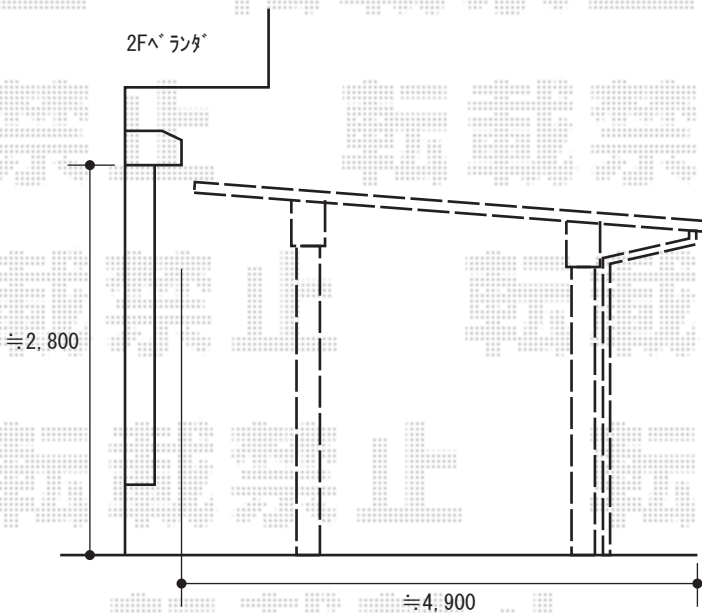

カーポート 施工概略図

YKK AP エフルージュ ツイン 積雪~20cm対応
幅= 4,798mm
奥行= 5,052mm
色： ピュアシルバー
屋根材： 熱線遮断ポリカーボネート（アースブルーマット調）
柱仕様： ハイルフ柱仕様（有効高 約2,350mm）

2019-1-572136

担当者

新西