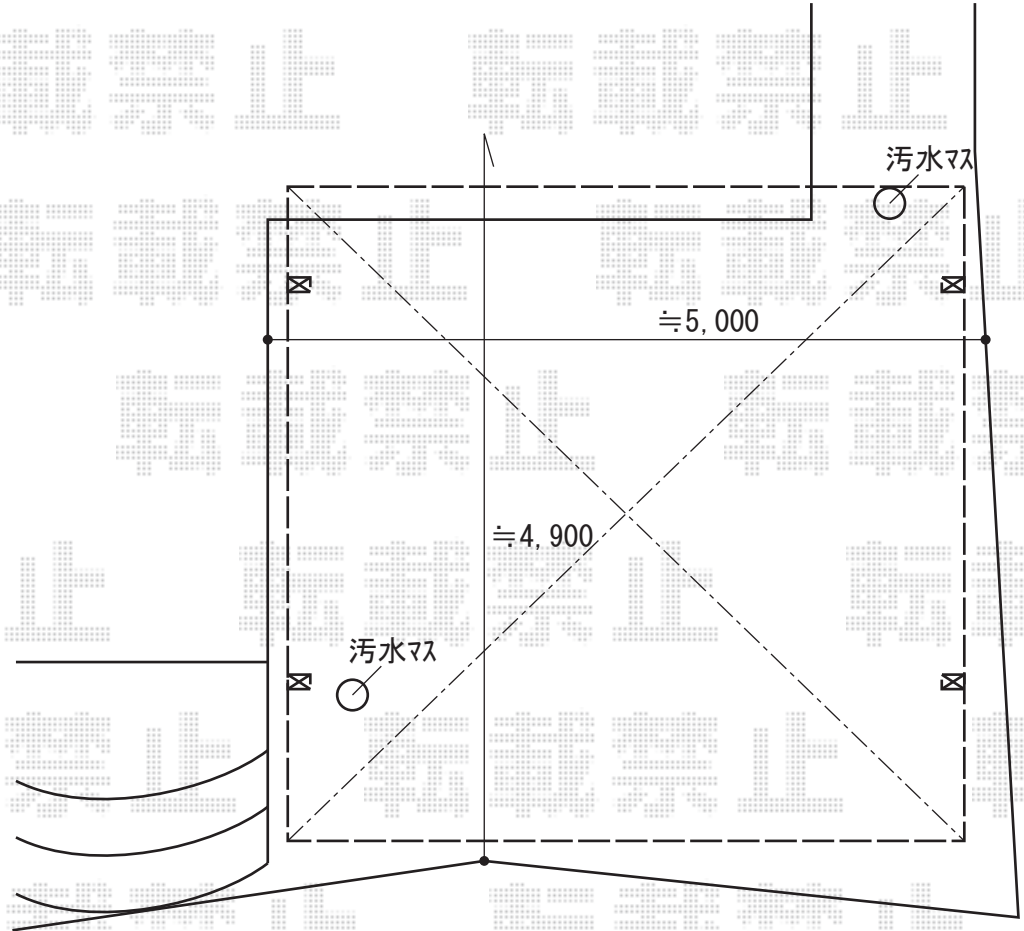

カーポート 施工概略図

YKK AP エフルージュ ツイン 積雪~20cm対応
幅= 4,798mm
奥行= 5,052mm
色： ピュアシルバー
屋根材： 熱線遮断ポリカーボネート（アースブルーマット調）
柱仕様： ハイルフ柱仕様（有効高 約2,350mm）

2019-1-572136

担当者

新西