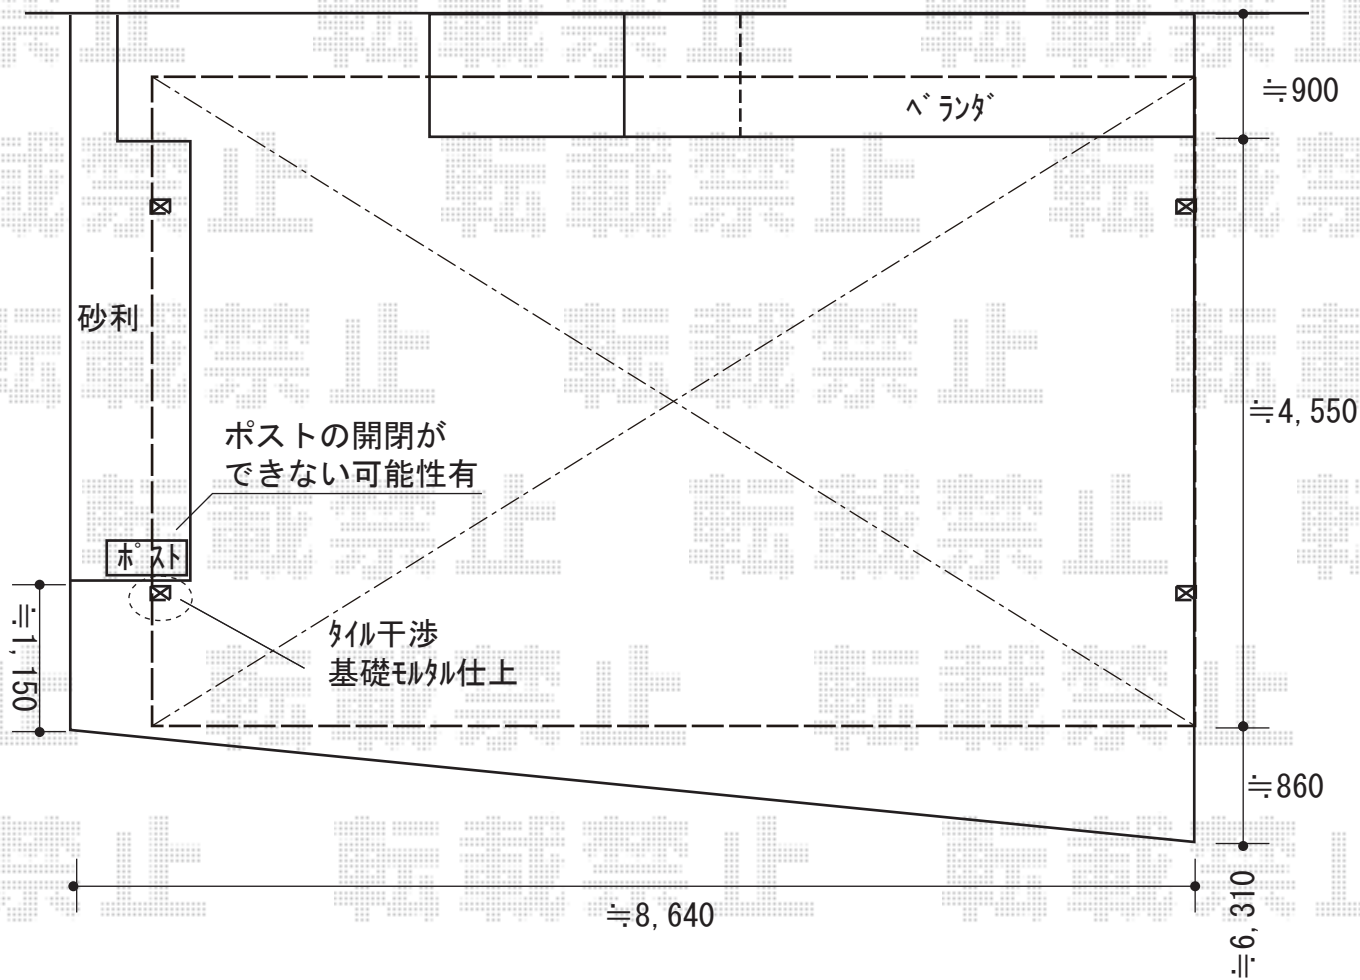

カーポート 施工概略図

YKK AP レイナトリプルポートグラン 積雪~20cm対応
幅= 8,000mm
奥行= 5,052mm
色： プラチナステン
屋根材： 熱線遮断ポリカーボネート(クリアマット)
柱仕様： 標準柱仕様 (有効高 約2,000mm)

2019-1-572137

担当者

新西