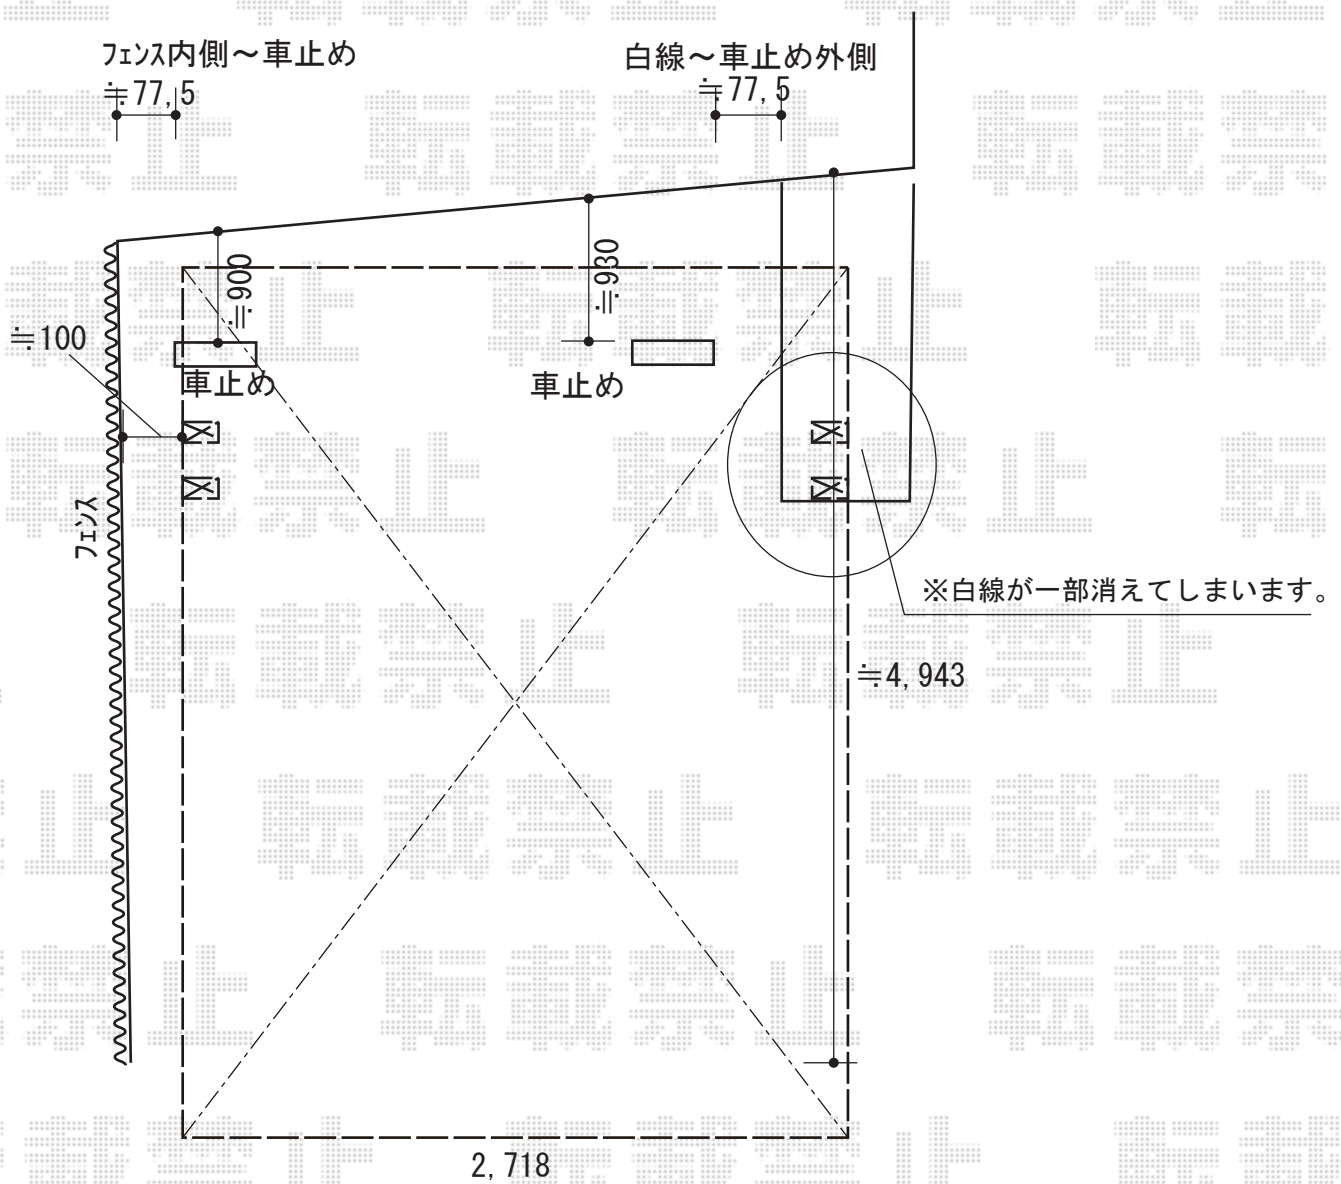

カーポート 施工概略図

YKK AP 【1】 エフルージュEX 後方支持タイプ 積雪～20cm対応
 幅= 2,718mm
 奥行= 5,052mm
 色： プラチナステン
 屋根材： 熱線遮断ポリカーボネート（アースブルーマット調）
 柱仕様： 標準柱仕様（有効高 約2,000mm）

YKK AP 【1】 エフルージュEX 着脱式サポート 2本入り×1セット
 色： プラチナステン

※納まりはイメージです