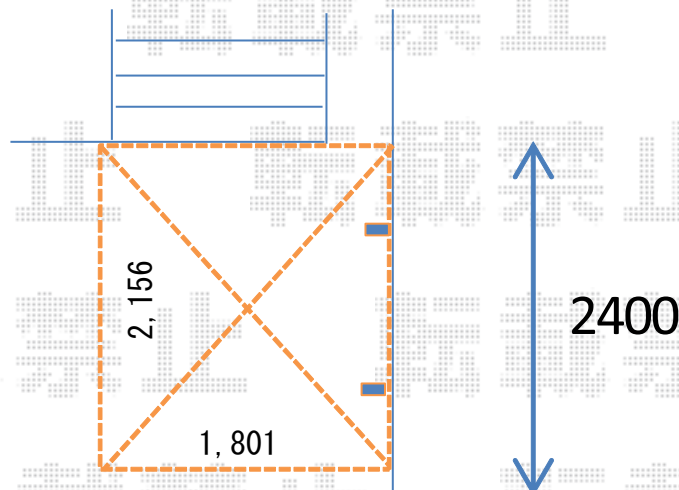

サイクルポート 施工概略図

LIXIL ネスカRミニ (ラウンドスタイル) 積雪~20cm対応
幅= 1,801mm
奥行= 2156(3台~5台用)mm
色: オータムブラウン
屋根材: ポリカーボネート (クリアブラウン)
柱仕様: ロング柱仕様 (有効高 約2,500mm)

2019-1-572218

担当者

木挽