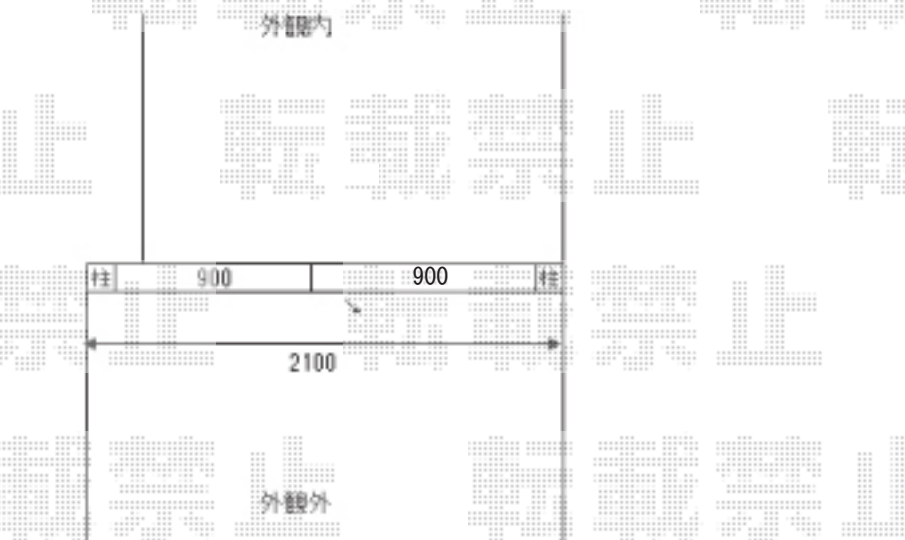

門扉 施工概略図

YKK AP シンプレオ門扉6型 たて目隠し 両開き 門柱使用

扉幅 = 900 + 900mm

扉高 = 1,200mm

色： プラチナステン

錠： 打掛錠1型

開き： 外開き

2019-1-572237