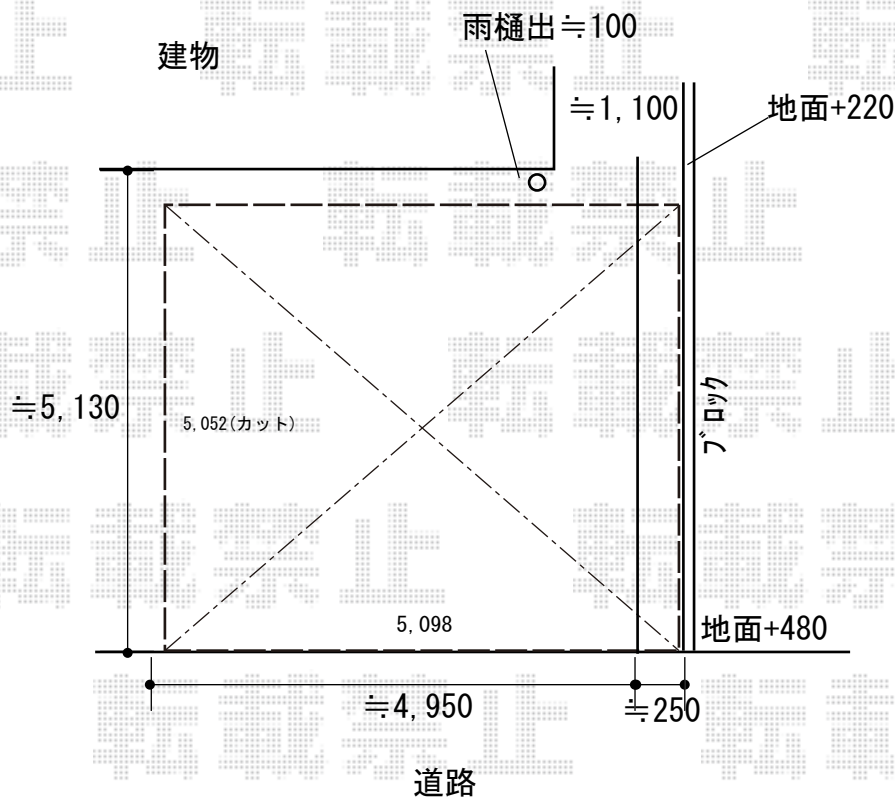

# カーポート 施工概略図

YKK AP エフルージュ ツイン 積雪~20cm対応  
幅= 5,098mm  
奥行= 5,052mm  
色： プラチナステン  
屋根材： 熱線遮断ポリカーボネート(クリアマット)  
柱仕様： ハイルフ柱仕様 (有効高 約2,350mm)

2019-1-572268

担当者

木挽