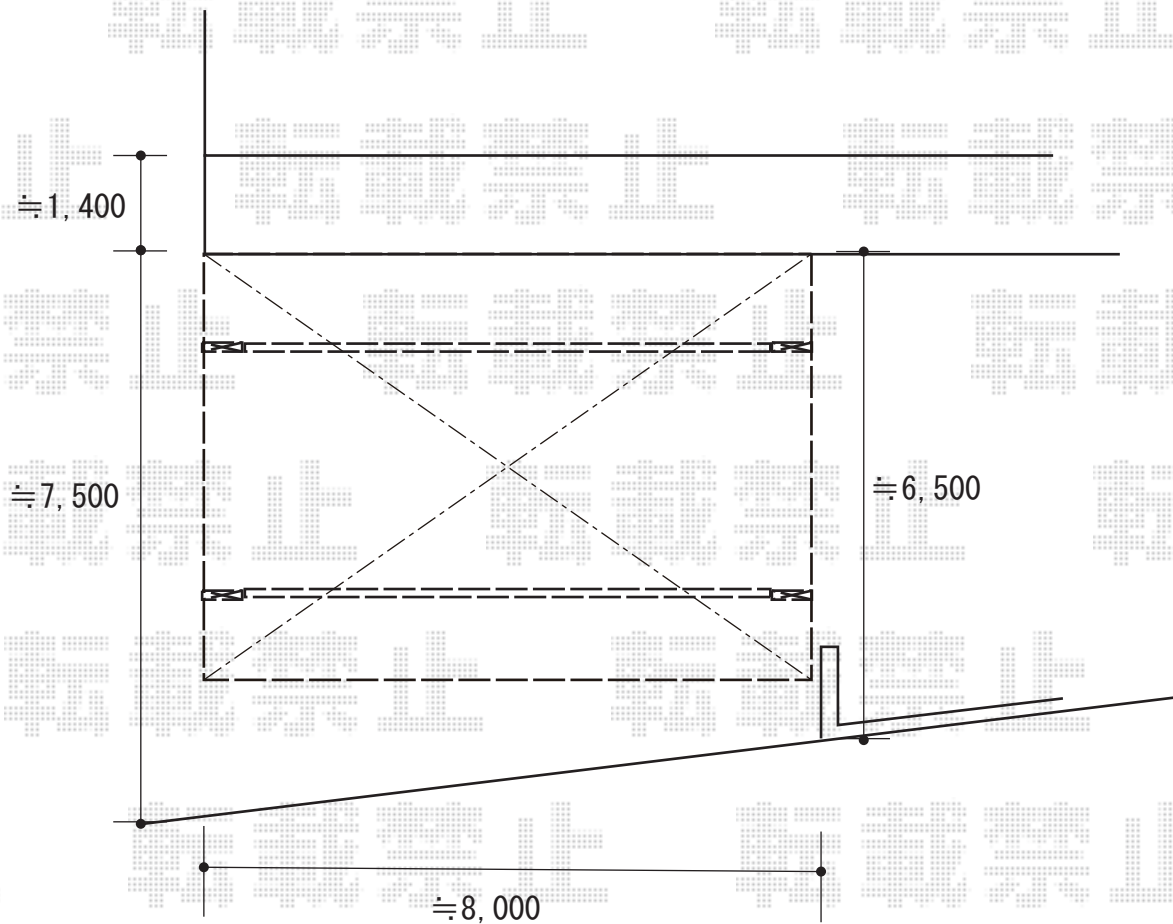

# カーポート 施工概略図

YKK AP レイナトリプルポートグラン 積雪~20cm対応  
幅= 8,000mm  
奥行= 5,768mm  
色: プラチナステン  
屋根材: 熱線遮断ポリカーボネート(クリアマット)  
柱仕様: ハイルフ柱仕様(有効高 約2,350mm)

2019-1-572291

担当者

木挽