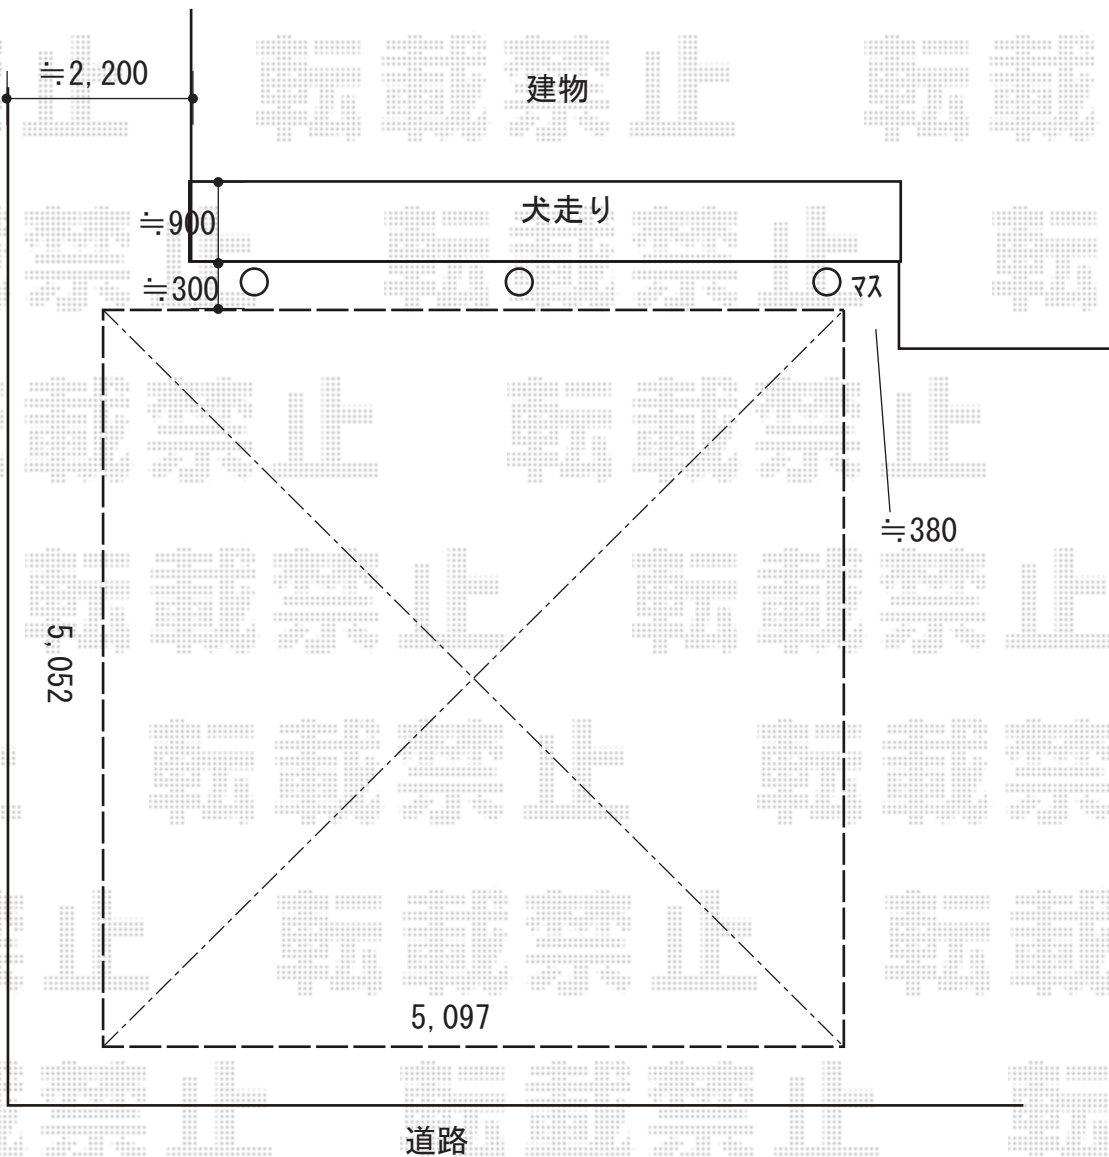

# カーポート 施工概略図

YKK AP レイナツインポートグラン 積雪~20cm対応  
幅= 5,097mm  
奥行= 5,052mm  
色：ピュアシルバー  
屋根材：ポリカーボネート（トーマイマット）  
柱仕様：ハイルフ柱仕様（有効高 約2,350mm）

2019-1-572312

担当者

新西