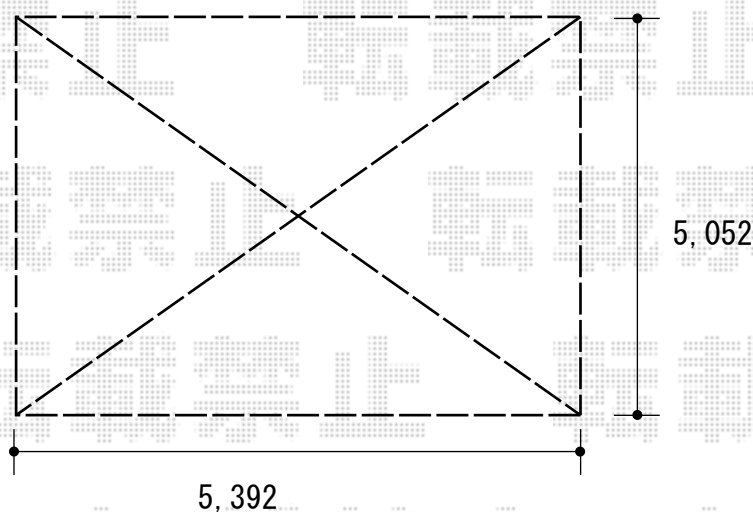

カーポート 施工概略図

YKK AP レイナツインポートグラン 積雪～20cm対応

幅= 5,392mm

奥行= 5,052mm

色： プラチナステン

屋根材： 熱線遮断ポリカーボネート（アースブルーマット調）

柱仕様： ハイルーフ柱仕様（有効高 約2,350mm）

YKK AP レイナツインポートグラン 屋根ふき材補強部品（2セット）

色： カームブラック *一色のみ

YKK AP レイナツインポートグラン 偏芯基礎部品 1個入り×1セット

※納まりはイメージです。

カーポート下：現状 土

2019-1-572330

担当者

木挽

エクスショップ

現場状況や作図制限により概略図の内容と多少の違いが生じることがございます。
施工時は、現場優先とさせて頂きたく思いますので、お立会い頂き、最終のご指示のほど、何卒、宜しくお願い致します。
全ての著作権はエクスショップに帰属します。当社とのお取引目的以外の使用・複製・転載は如何なる場合も禁止しております。