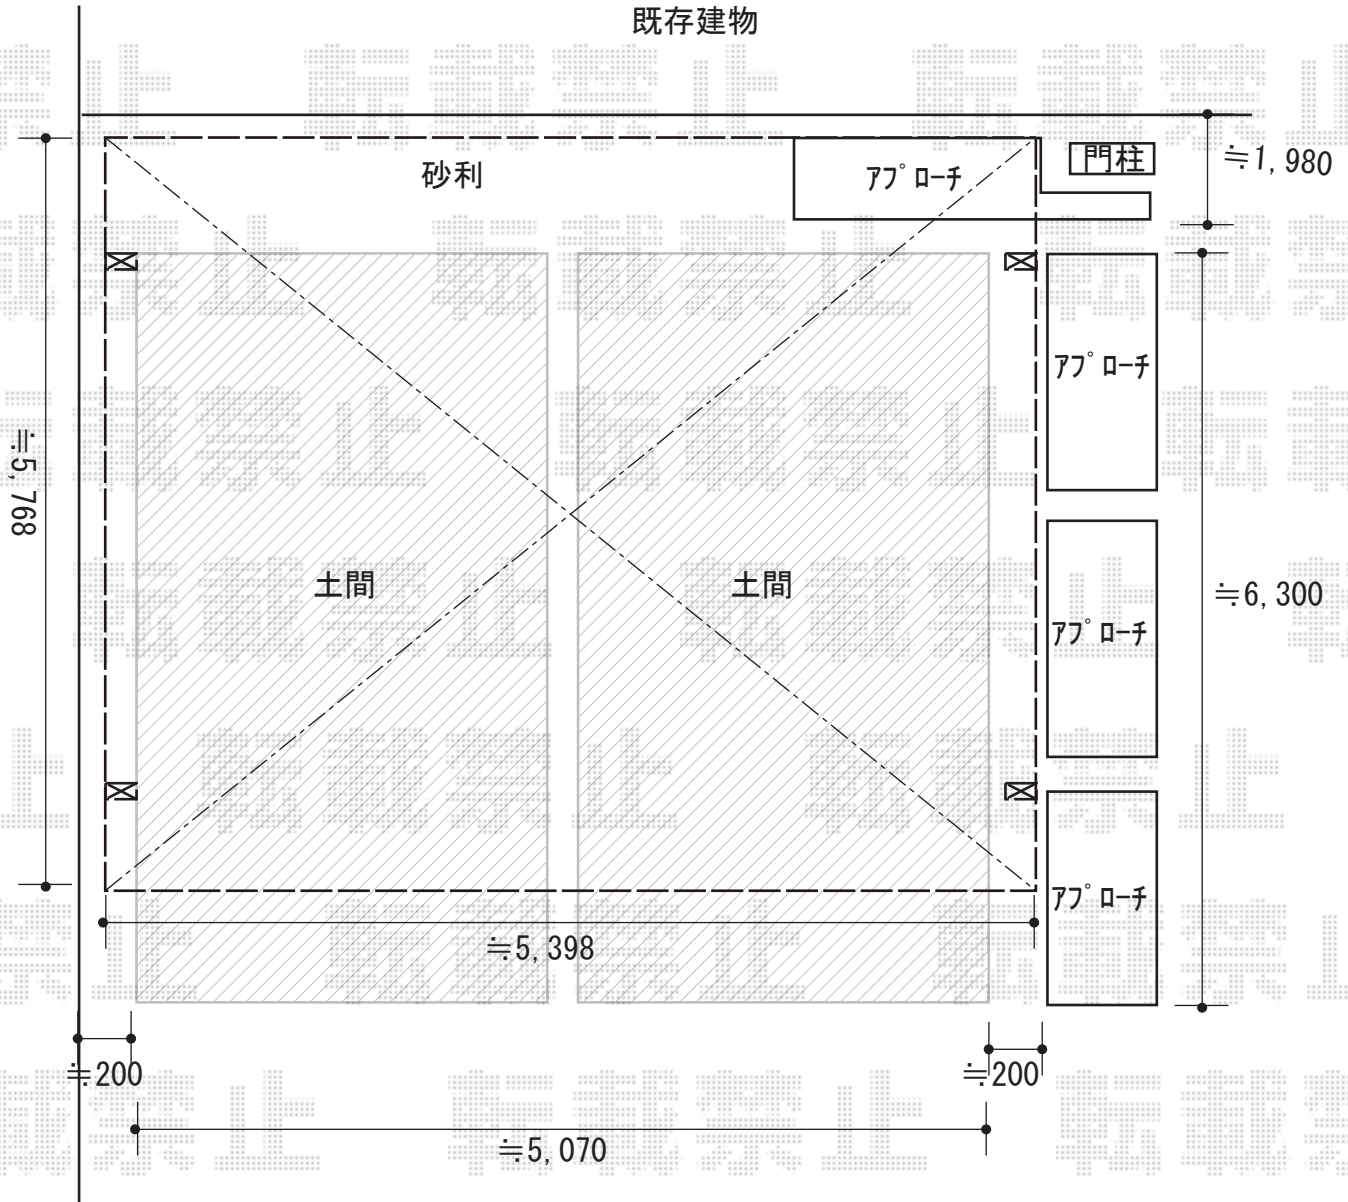

カーポート 施工概略図

YKK AP エフルージュ ツイン 積雪~20cm対応
 幅= 5,398mm
 奥行= 5,768mm
 色： プラチナステン
 屋根材： 熱線遮断ポリカーボネート(クリアマット)
 柱仕様： ハイルフ柱仕様 (有効高 約2,350mm)

2019-1-572360	担当者	村上(公)
---------------	-----	-------