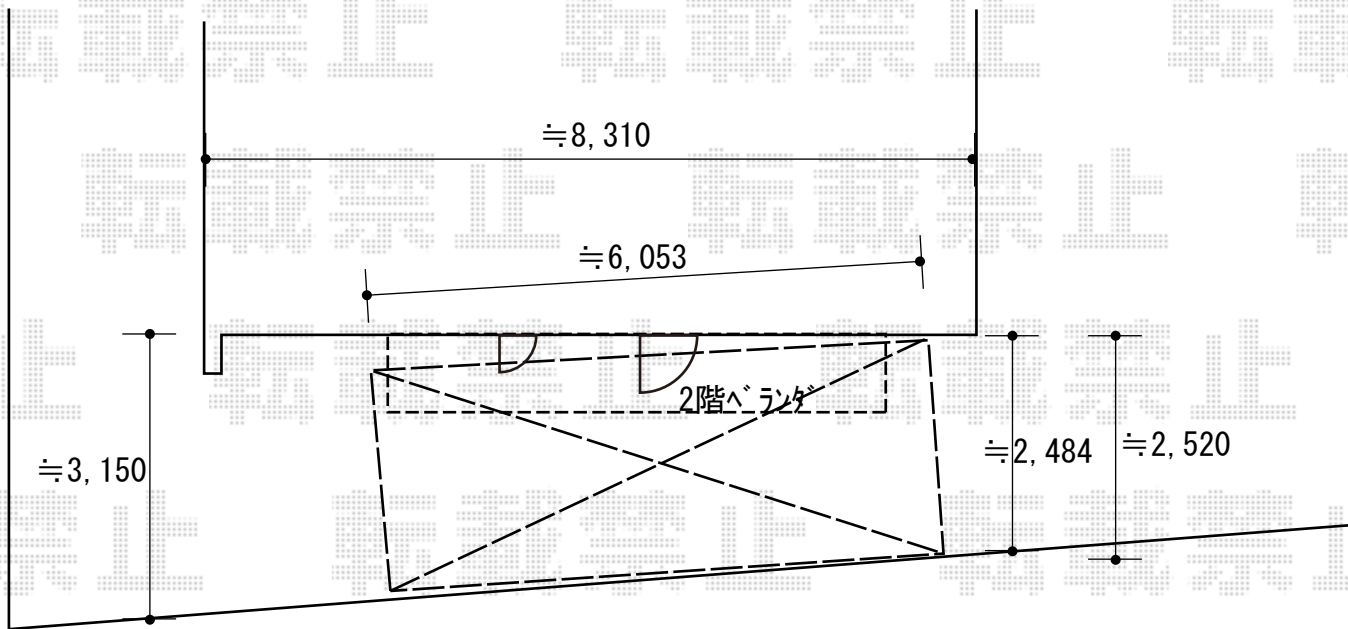

カーポート 施工概略図

YKK AP レイナポートグラン 延長 積雪～20cm対応
 幅= 2,400mm
 奥行= 6,484mm
 色：プラチナステン
 屋根材：熱線遮断ポリカーボネート(クリアマット)
 柱仕様：ハイルーフ柱仕様(有効高 約2,350mm)