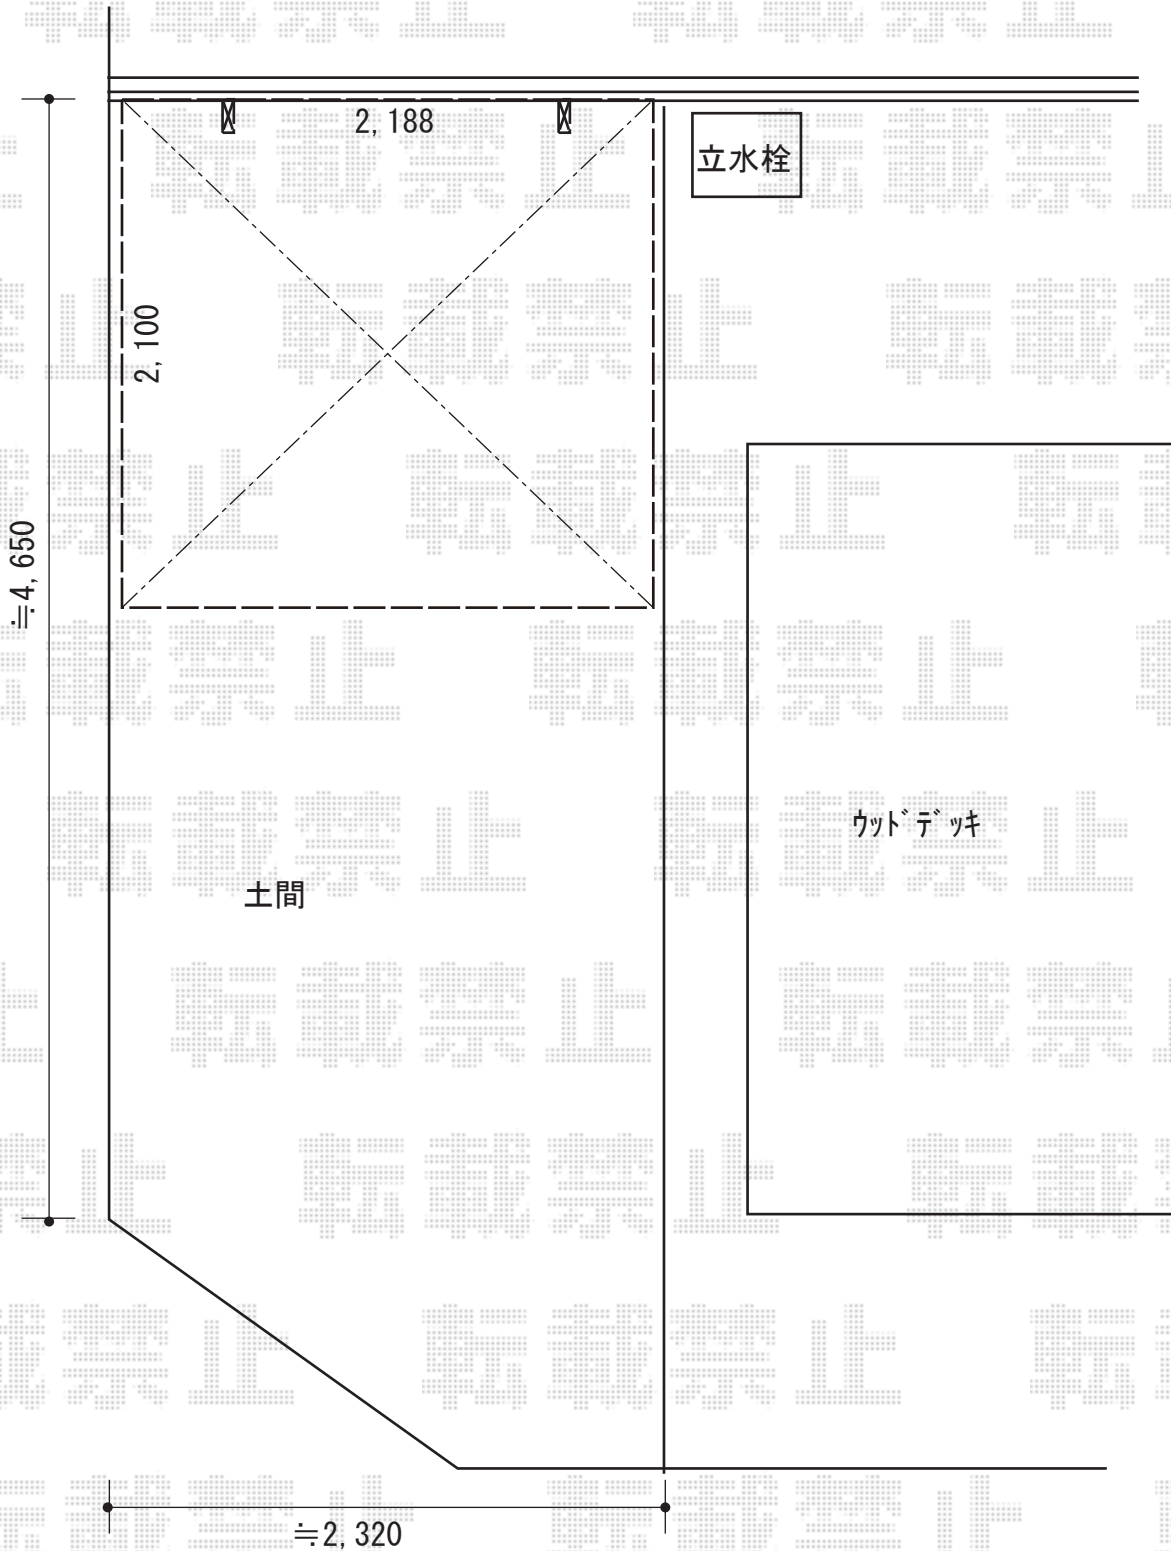

サイクルポート 施工概略図

Value Select プレシオスポート ミニ 積雪~20cm対応
幅= 2,100mm
奥行= 2,188mm (3台用)
色: ノーブルステン
屋根材: ポリカーボネート (ガラスマット)
柱仕様: 標準柱仕様 (有効高 約1,814mm)

2019-1-572474

担当者

伊野