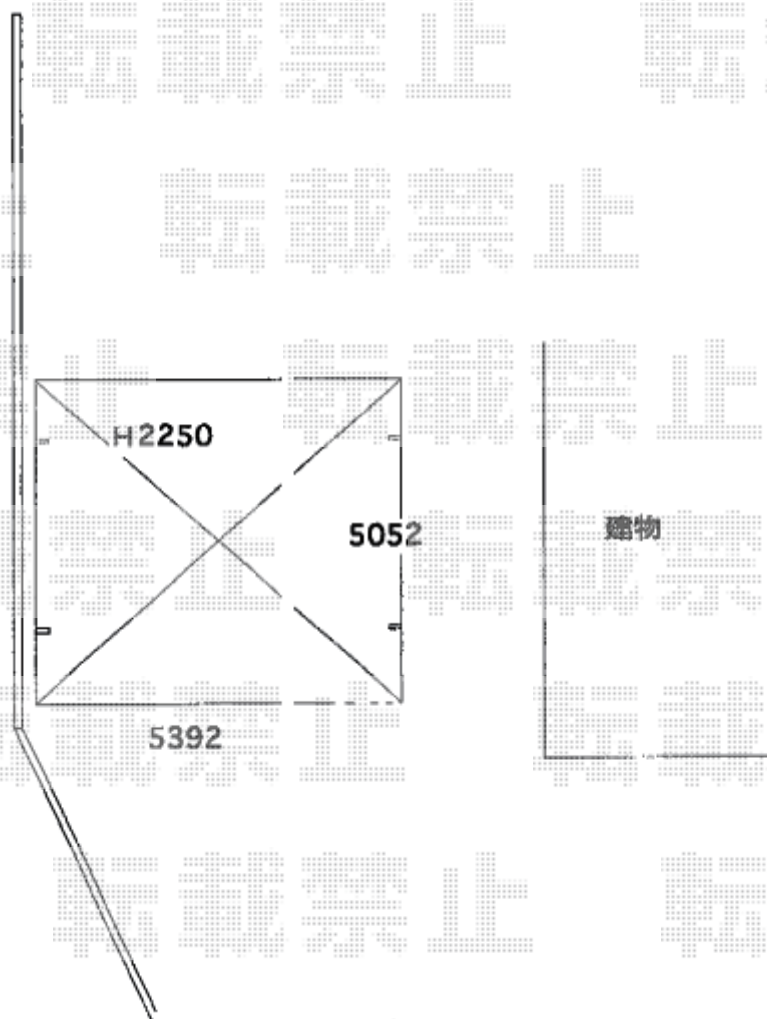

カーポート 施工概略図

Value Select プレシオスポート ワイド 積雪~20cm対応
幅= 5,392mm
奥行= 5,052mm
色： ノーブルステン
屋根材： 熱線遮断ポリカーボネート（スカイブルーマット調）
柱仕様： ハイルフ柱仕様（有効高 約2,250mm）

2019-1-572482

担当者

木挽