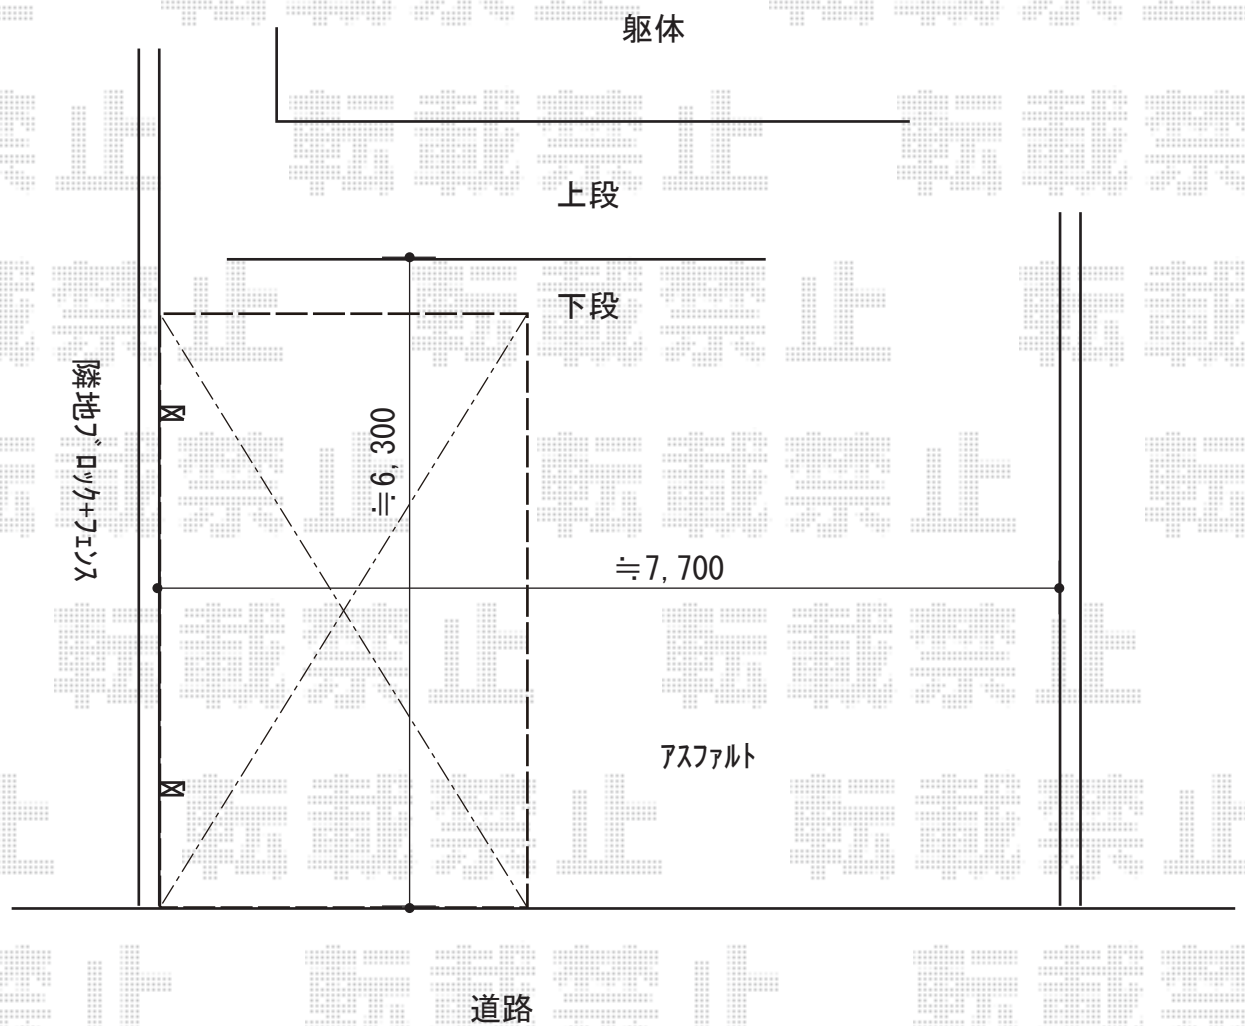

カーポート 施工概略図

YKK AP レイナポートグラン 積雪～20cm対応
幅= 3,000mm
奥行= 5,400mm
色： プラチナステン
屋根材： 熱線遮断ポリカーボネート（アースブルーマット調）
柱仕様： ハイーフ柱仕様（有効高 約2,350mm）

2019-1-572532

担当者

木挽