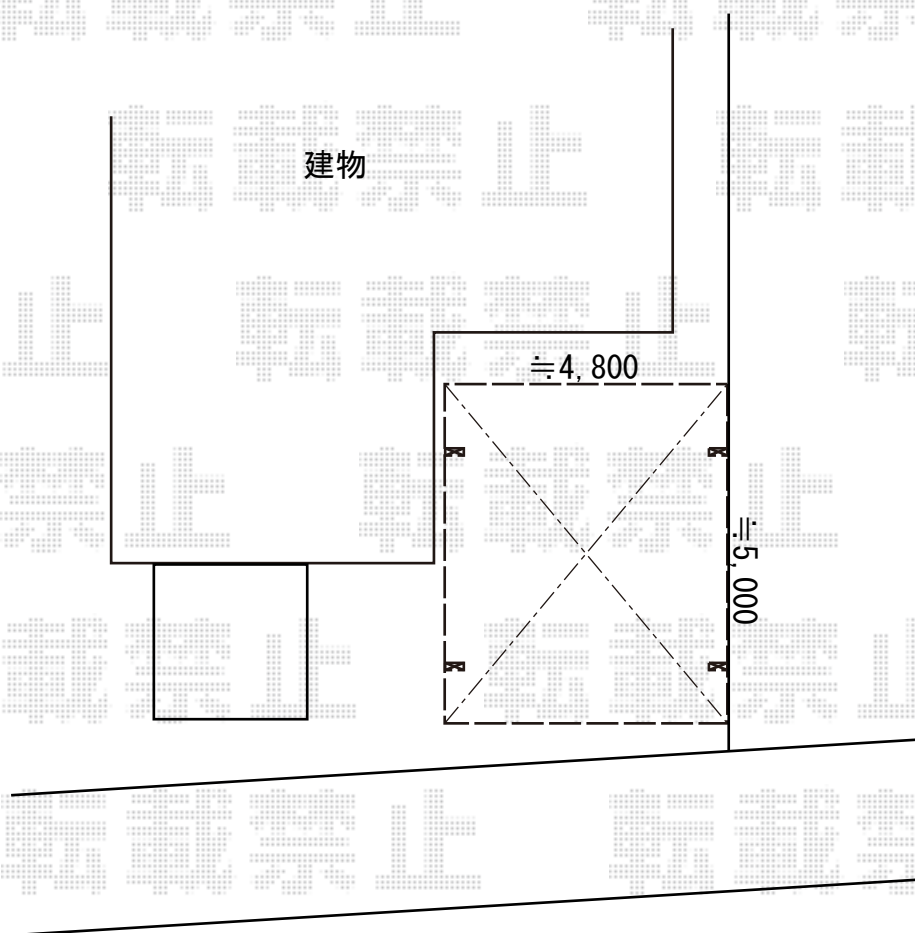

カーポート 施工概略図

LIXIL ネスカF (フラットスタイル) ワイド 積雪~20cm対応
幅= 4,827mm
奥行= 5,002mm
色: シャイングレー
屋根材: 熱線吸収ポリカーボネート (クリアマットS・すりガラス調)
柱仕様: 標準柱仕様 (有効高 約2,200mm)

2019-1-572543

担当者

伊野