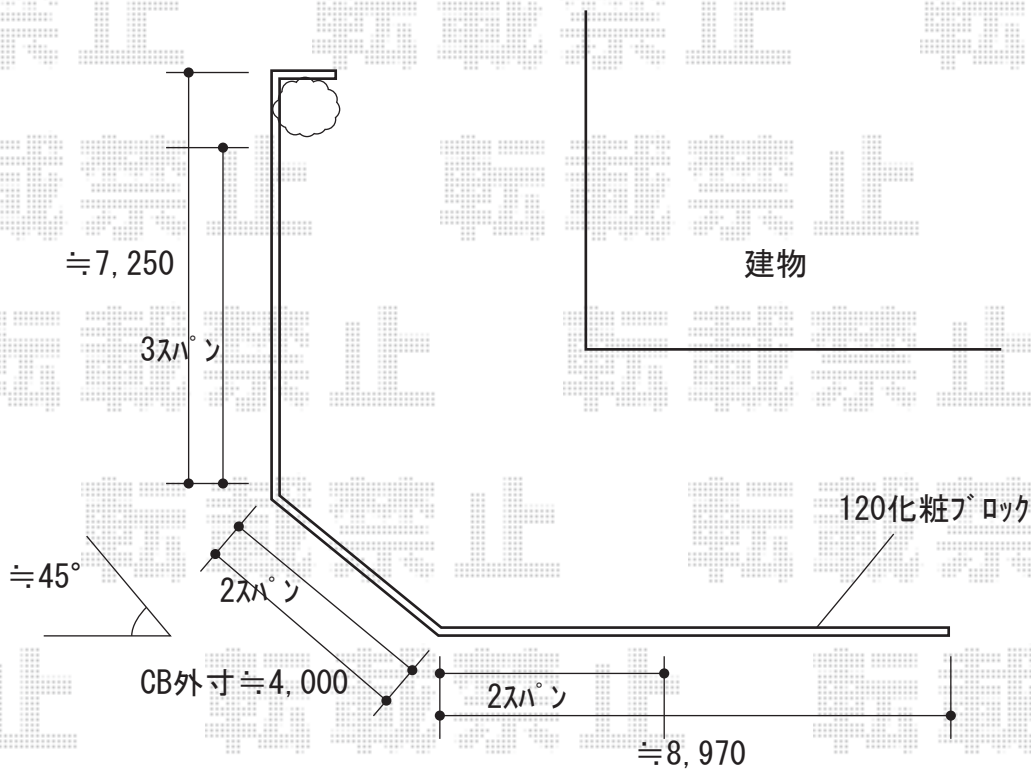

フェンス 施工概略図

タカショー トレメッシュシングル
本体1枚 (W×H) = H800 (1,989×757mm) × 7枚
専用柱: H800/20×40 × 10本
色: ブラウン

2019-1-572547	担当者	上谷
---------------	-----	----