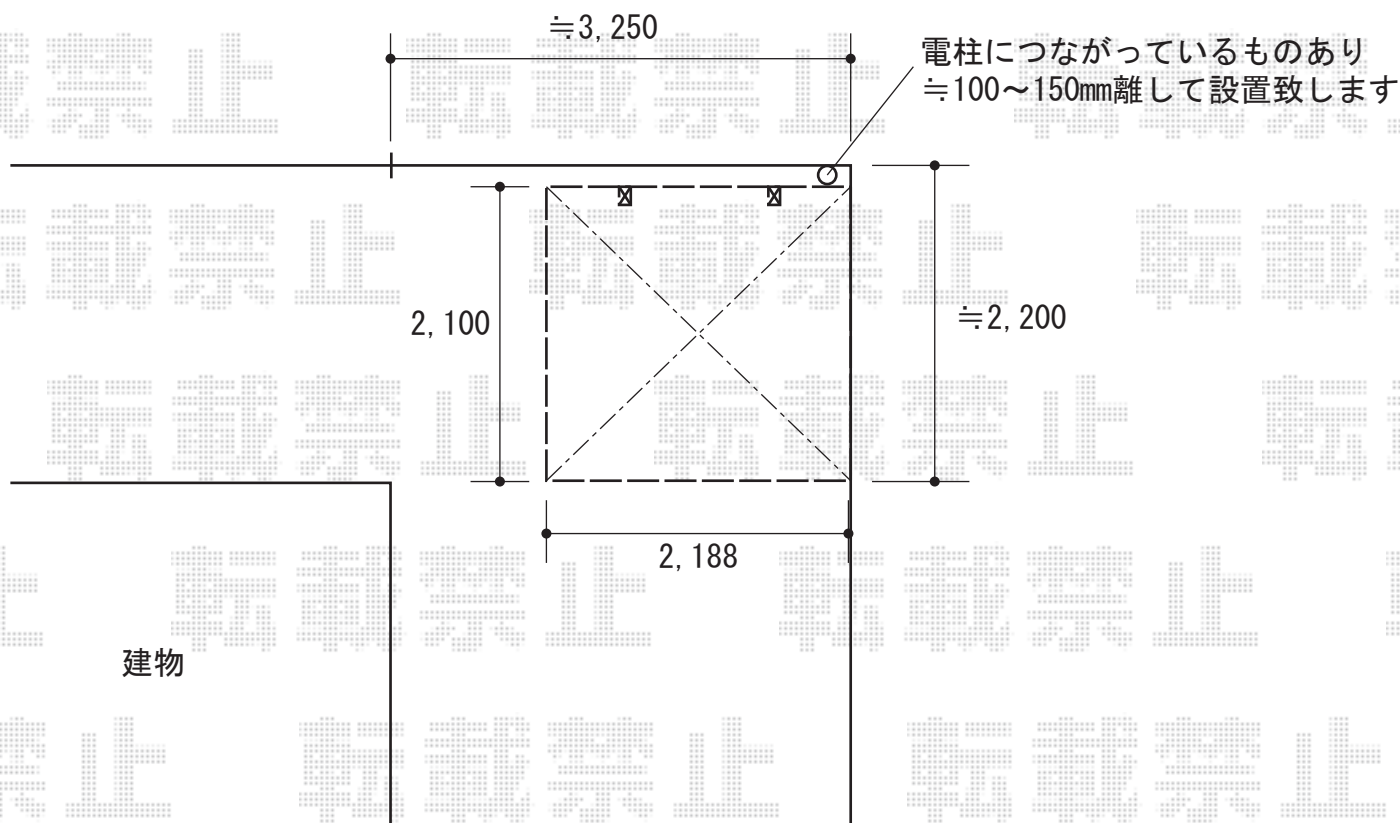

# サイクルポート 施工概略図

Value Select プレシオスポート ミニ 積雪~20cm対応

幅= 2,100mm

奥行= 2,188mm (3台用)

色: チャコールブラック

屋根材: ポリカーボネート (ガラスマット)

柱仕様: 標準柱仕様 (有効高 約1,814mm)

2019-1-572557