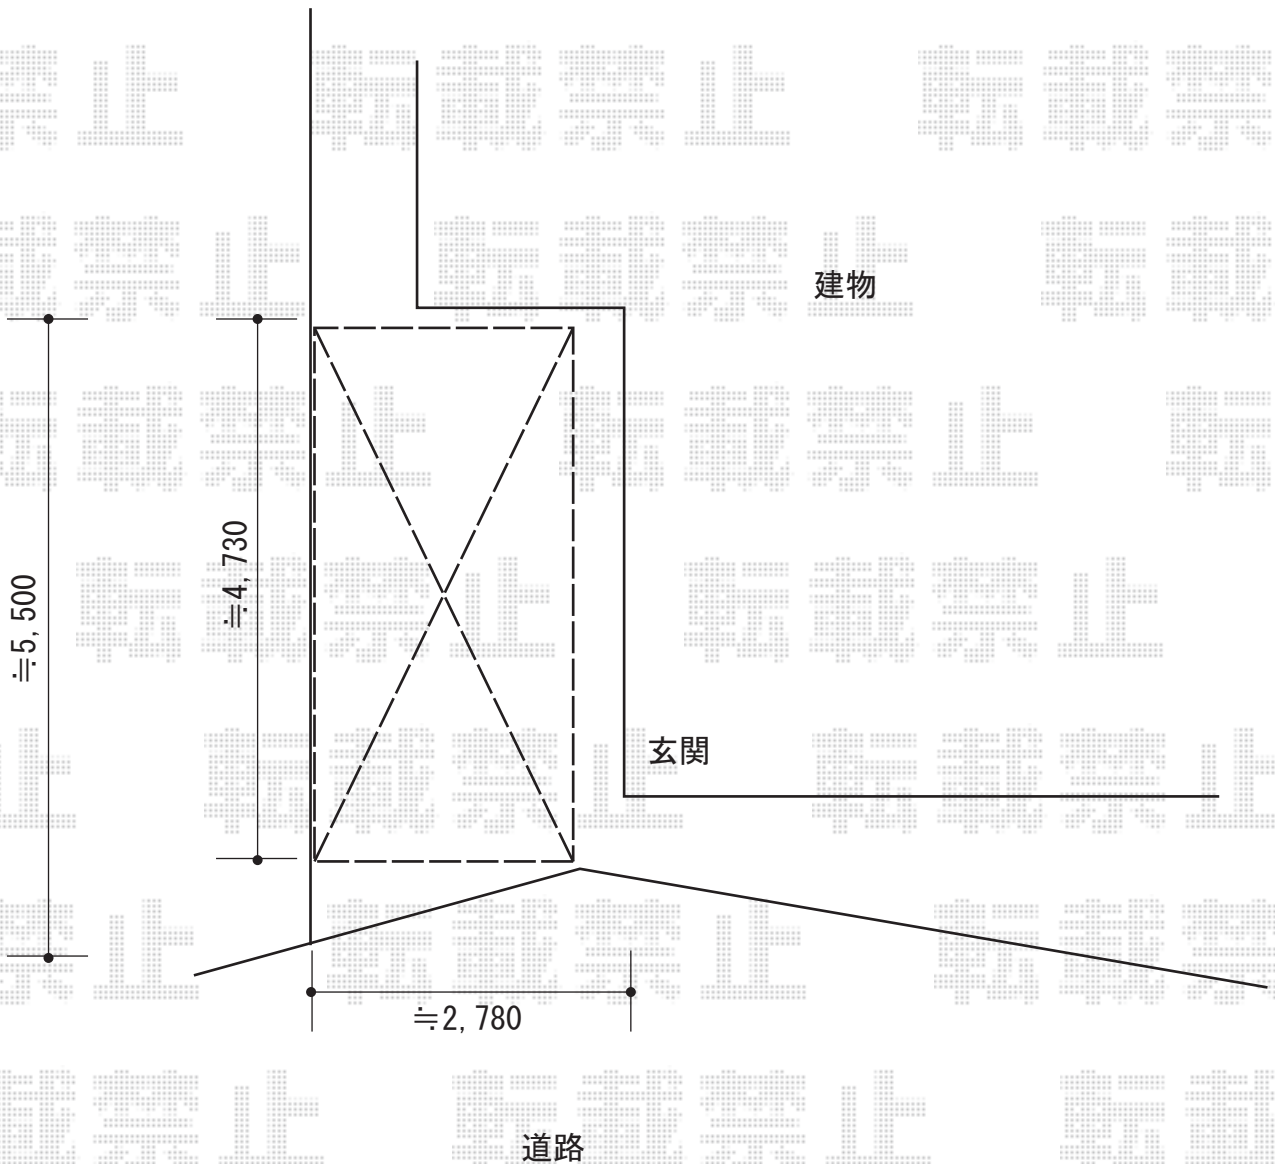

# カーポート 施工概略図

YKK AP レイナポートグラン 積雪～20cm対応  
幅= 2,400mm  
奥行= 5,052mm  
色： プラチナステン  
屋根材： ポリカーボネート（アースブルー）  
柱仕様： ハイルフ柱仕様（有効高 約2,350mm）

YKK AP レイナポートグラン 着脱式サポート 標準・ハイルフ兼用 2本入り×1セット  
色： プラチナステン

2019-1-572602