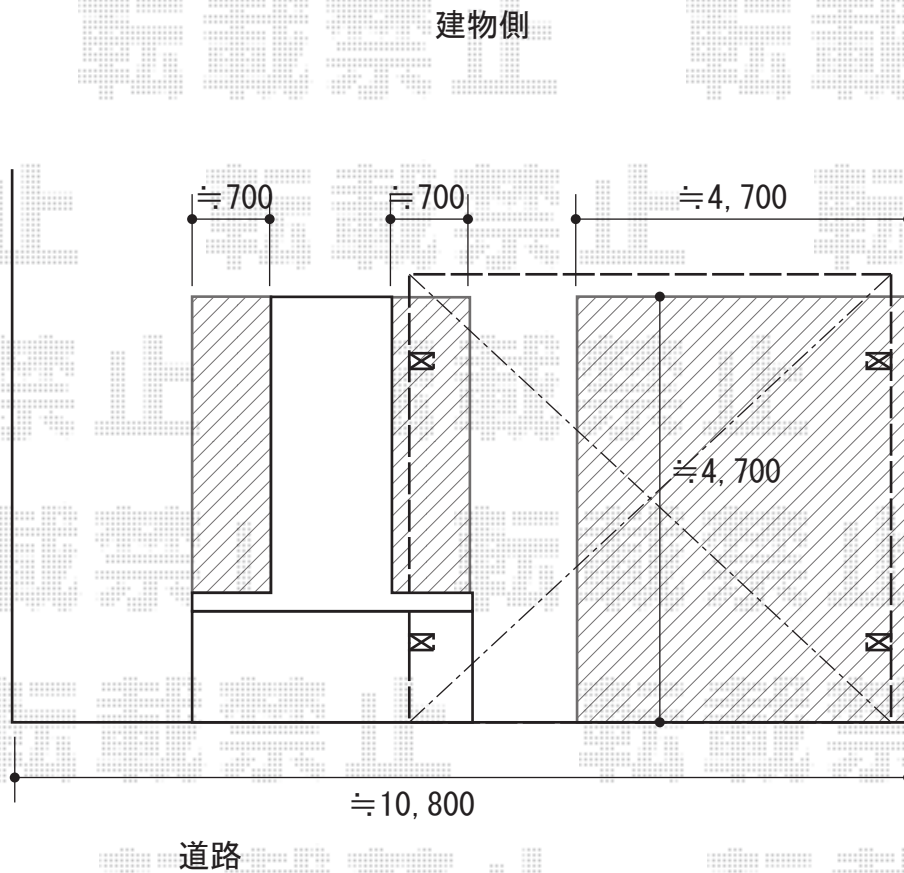

# カーポート 施工概略図

YKK AP レイナツインポートグラン 積雪～20cm対応  
幅= 5,983mm  
奥行= 5,052mm  
色： プラチナステン  
屋根材： 熱線遮断ポリカーボネート（アースブルーマット調）  
柱仕様： 標準柱仕様（有効高 約2,000mm）

※納まりはイメージとなります

2019-1-572673

担当者

村上