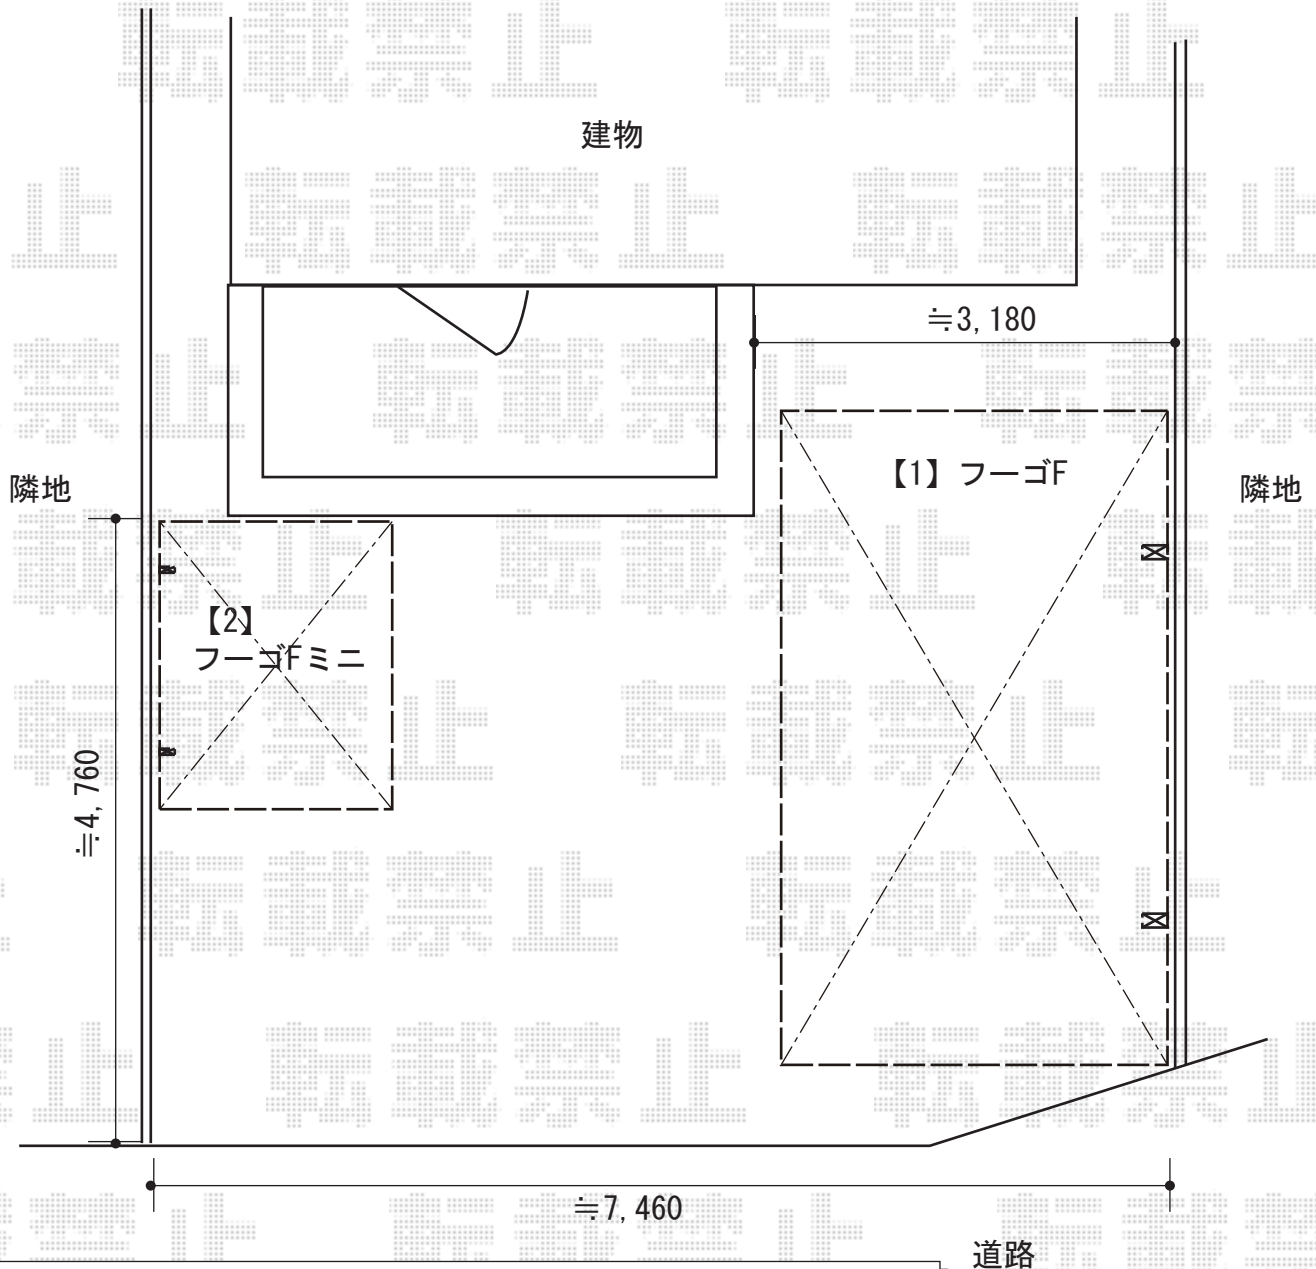

カーポート・サイクルポート 施工概略図

LIXIL 【1】 フーゴF (フラットスタイル) 積雪~20cm対応
 幅= 2,992mm
 奥行= 5,028mm
 色: シャイングレー
 屋根材: 熱線吸収ポリカーボネート (クリアマットS・すりガラス調)
 柱仕様: ロング柱25仕様 (有効高 約2,500mm)

LIXIL 【2】 フーゴFミニ (フラットスタイル) 積雪~20cm対応
 幅= 1,796mm
 奥行= 2,204mm (3台~5台用)
 色: シャイングレー
 屋根材: 熱線吸収ポリカーボネート (クリアマットS・すりガラス調)
 柱仕様: 標準柱仕様 (有効高 約1,900mm)