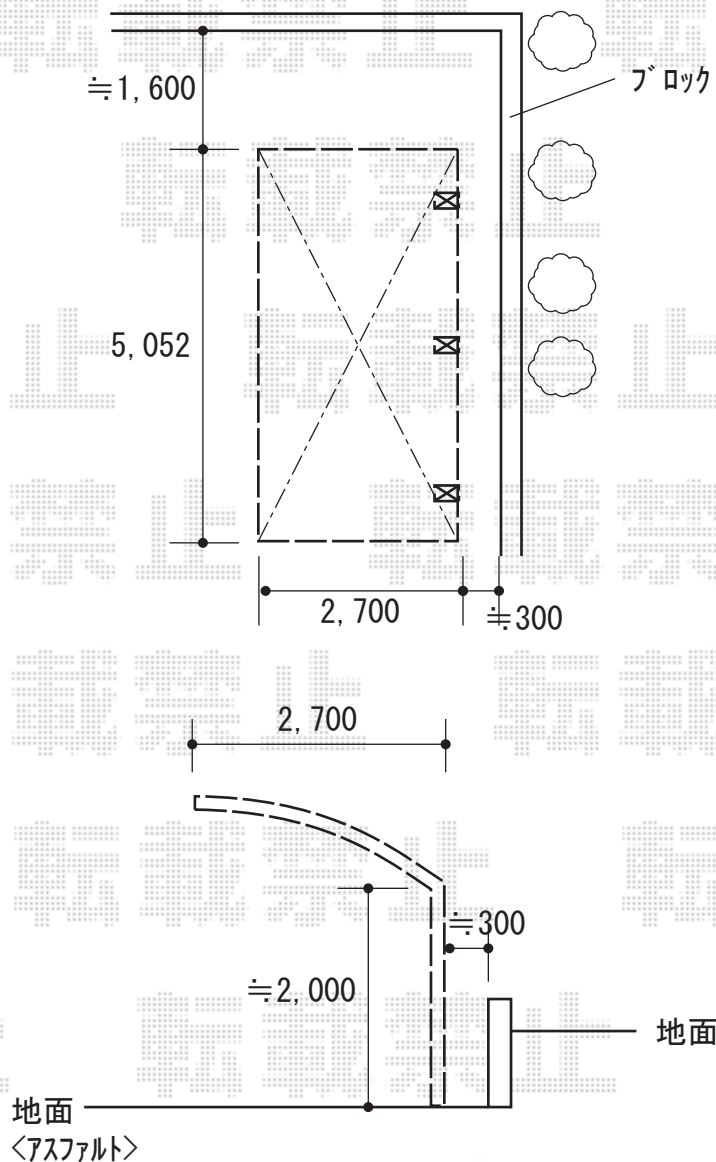

カーポート 施工概略図

YKK AP レイナポートグラン50 積雪~50cm対応/3本柱
幅= 2,700mm
奥行= 5,052mm
色: ホワイト
屋根材: 熱線遮断ポリカーボネート (アースブルーマット調)
柱仕様: 標準柱仕様 (有効高 約2,000mm)

2019-1-572700

担当者

村上