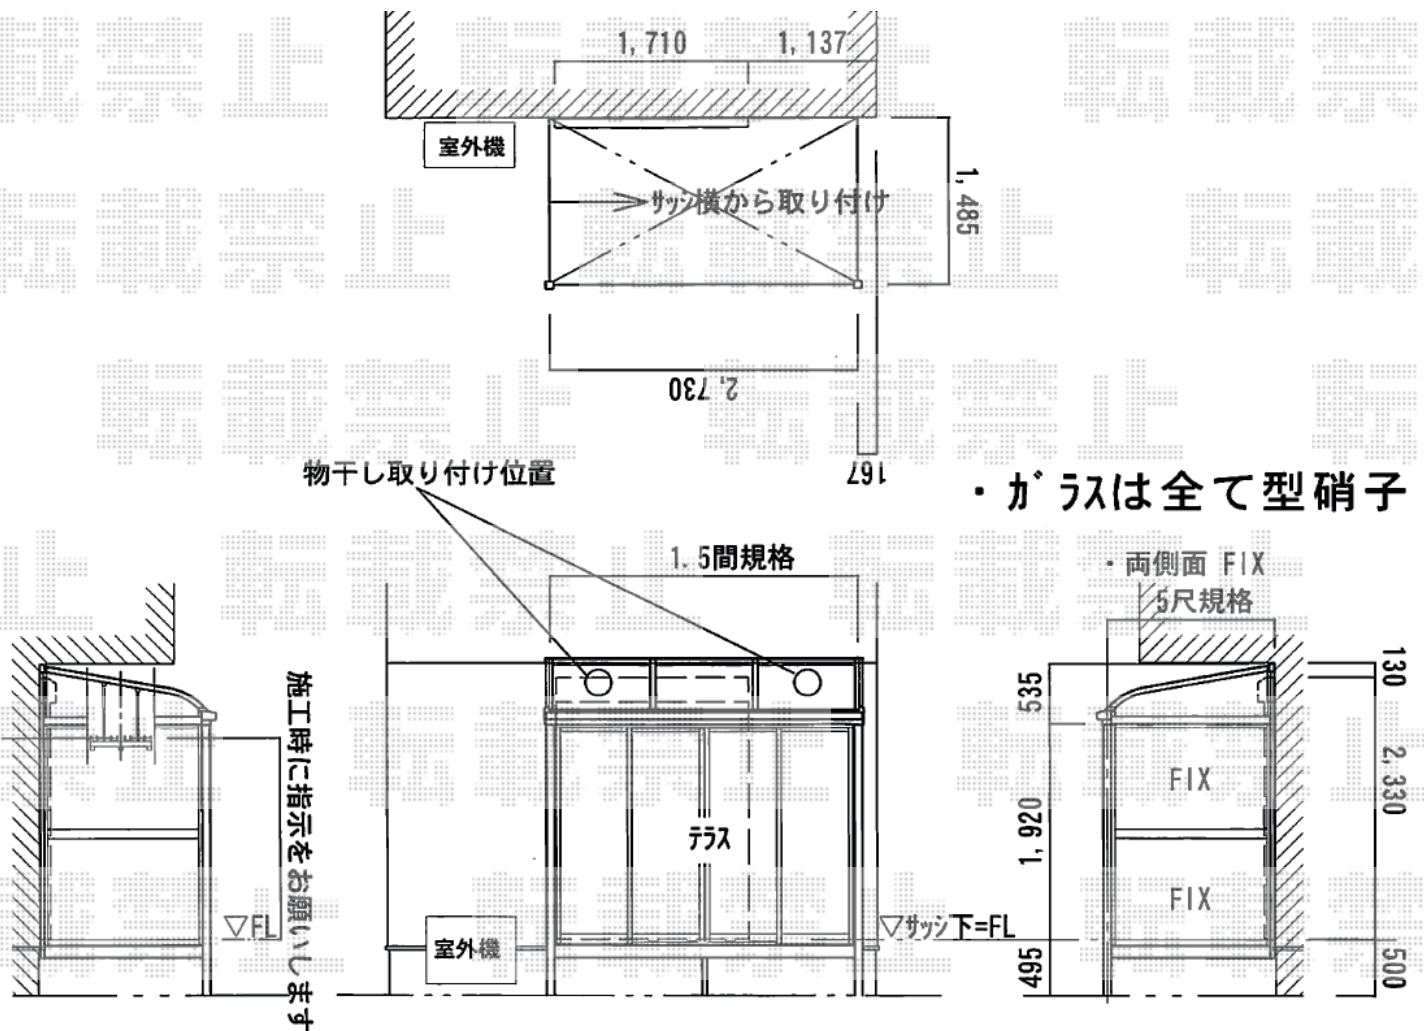

エクステリア工事 施工概略図

LIXIL サニージュ R型 床納まり ランマ無 積雪～20cm対応
 寸法= 間口 関東1.5間 (2,730mm) × 出幅 5尺 (1,485mm)
 正面ユニット： テラス (4枚建) *網戸
 側面ユニット： 【両側】FIX
 色： シャイングレー
 屋根材： ポリカーボネート (クリアマット・すりガラス調)
 床材： 塩ビデッキボード (グレー)
 ガラス仕様： ガラス (型4mm)
 施工方法： 上止め仕様
 オプション： 吊下げ物干しAセット 標準2本入り・吊下げ物干し取付け棧×2セット

・ガラスは全て型硝子

※根太掛けと干渉する部分の建物水切りは曲げて取付けをします
 ※サニージュFLは施工状況に合わせて多少下げる可能性があります

2019-1-572709	担当者	小林
---------------	-----	----