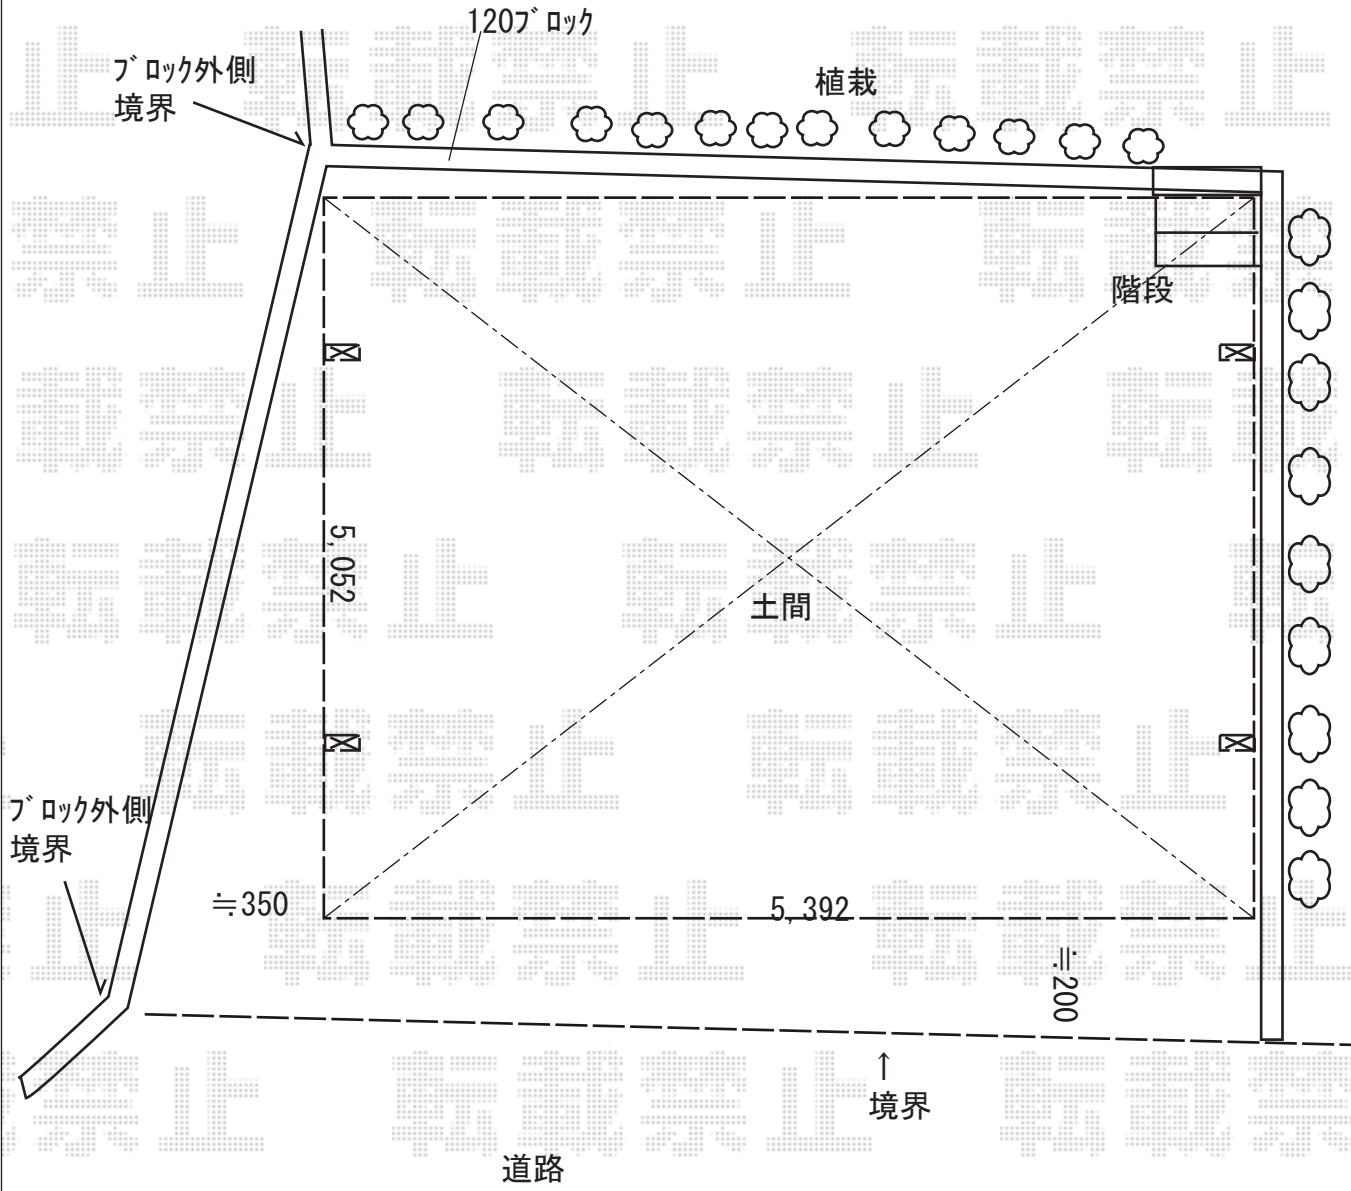

カーポート 施工概略図

YKK AP レイナツインポートグラン 積雪~20cm対応  
 幅= 5,392mm  
 奥行= 5,052mm  
 色: プラチナステン  
 屋根材: 熱線遮断ポリカーボネート (アースブルーマット調)  
 柱仕様: ハイルフ柱仕様 (有効高 約2,350mm)

2019-1-572712	担当者	木挽
---------------	-----	----