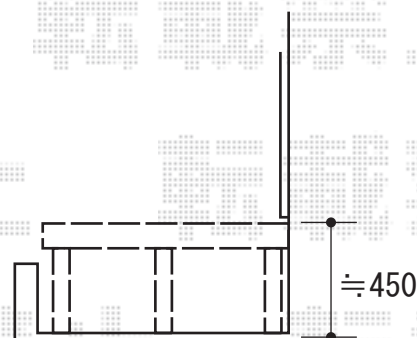

2019-1-572731

担当者

中島