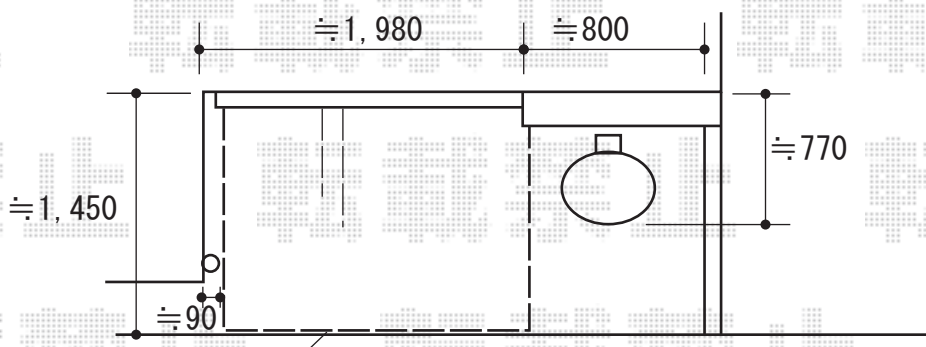

ウッドデッキ 施工概略図

Value Select マージウッドデッキ

間口= 1.0間(1,851mm)

出幅= 5尺(1,520mm)

色： ナチュラル

床板： 縦貼り

幕板： 標準幕板

束柱： Tタイプ(400~550mm) (色：カームブラック)