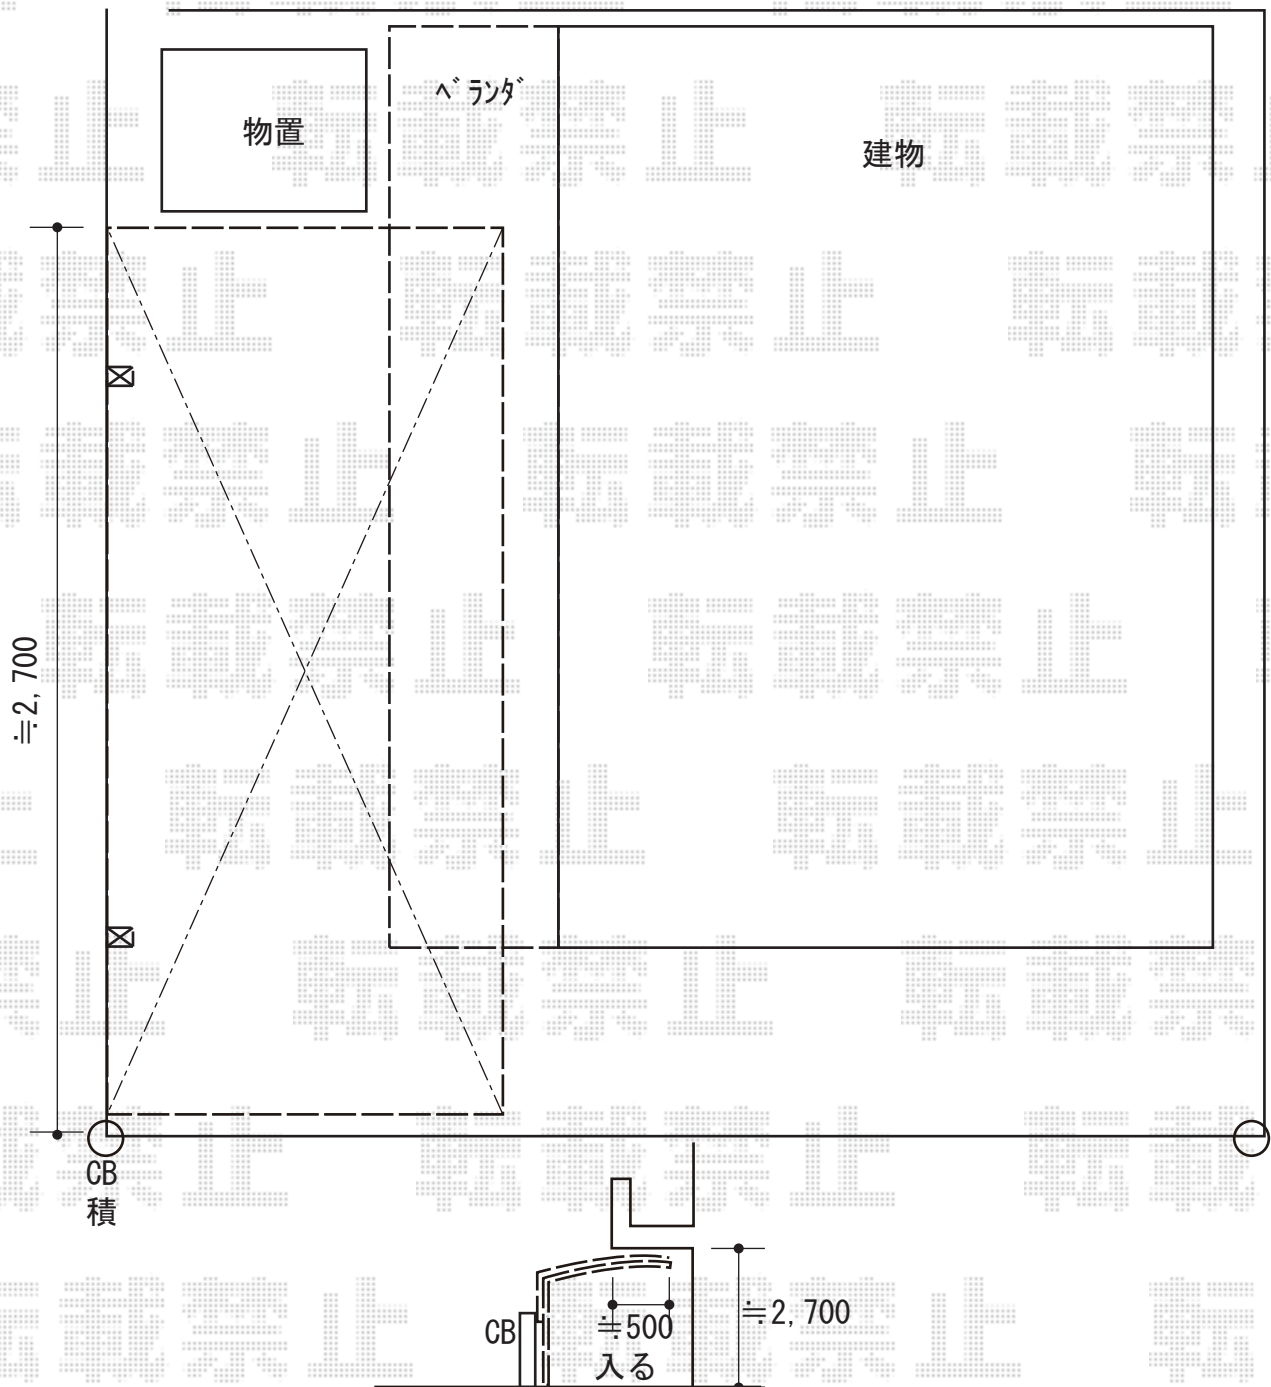

カーポート 施工概略図

YKK AP レイナキャップポートグラン 積雪～20cm対応

幅= 2,402mm

奥行= 5,768mm

色： プラチナステン

屋根材： ポリカーボネート（トーマイマツト）

柱仕様： 標準柱仕様（有効高 約2,000mm）

YKK AP レイナキャップポートグラン 屋根ふき材補強部品 8個入り×1セット

色： カームブラック*1色のみ

2019-1-572733

担当者

伊野

エクスショップ

現場状況や作図制限により概略図の内容と多少の違いが生じることがございます。
施工時は、現場優先とさせて頂きたく思いますので、お立会い頂き、最終のご指示のほど、何卒、宜しくお願い致します。
全ての著作権はエクスショップに帰属します。当社とのお取引目的以外の使用・複製・転載は如何なる場合も禁止しております。