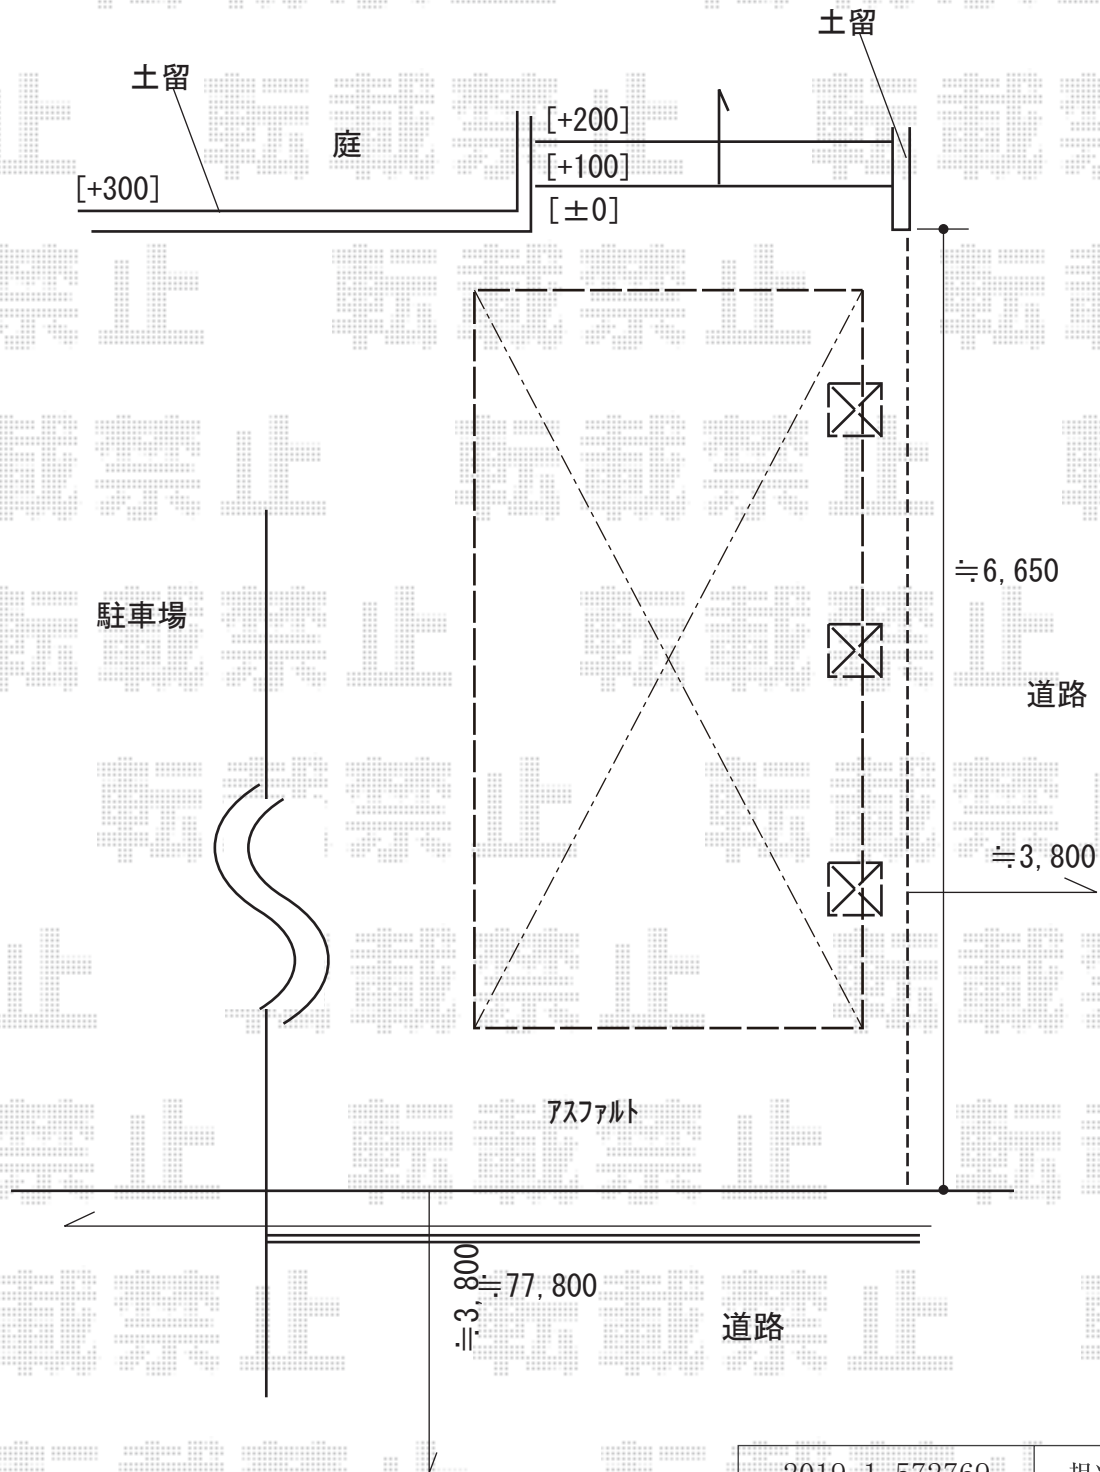

カーポート 施工概略図

YKK AP レイナポートグラン50 積雪~50cm対応

幅= 2,700mm

奥行= 5,052mm

色： カームブラック

屋根材： 熱線遮断ポリカーボネート（色：【未定】）

柱仕様： 標準柱仕様（有効高 約2,000mm）

メーカー小売希望価格： ￥438,400

YKK AP レイナポートグラン 着脱式サポート 標準・ハイルーフ兼用

色： カームブラック

数量： 3本入り×1セット

2019-1-572769

担当者

木挽