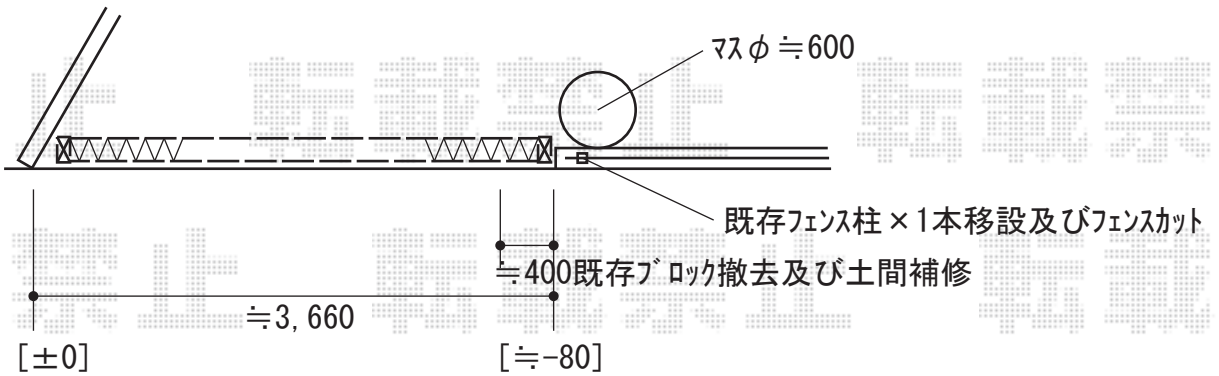

伸縮門扉 施工概略図

YKK AP レイオス7型(傾斜地用) ノンレール 片開き  
 開口幅= 3,732mm  
 全幅= 3,832mm  
 たたみ幅= 572mm  
 高さ= 柱:1,170 mm 扉:1,150mm  
 色: カームブラック  
 キャスター数: 4箇所  
 落棒数: 3本

2019-1-572805

担当者

中島