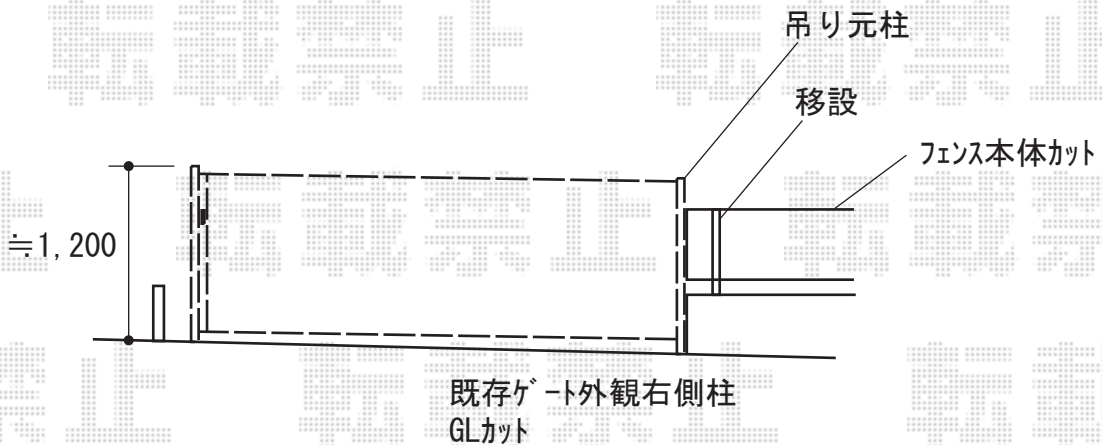

伸縮門扉 施工概略図

YKK AP レイオス7型(傾斜地用) ノンレール 片開き  
 開口幅= 3,732mm  
 全幅= 3,832mm  
 たたみ幅= 572mm  
 高さ= 柱:1,170 mm 扉:1,150mm  
 色: カームブラック  
 キャスター数: 4箇所  
 落棒数: 3本

2019-1-572805

担当者

中島