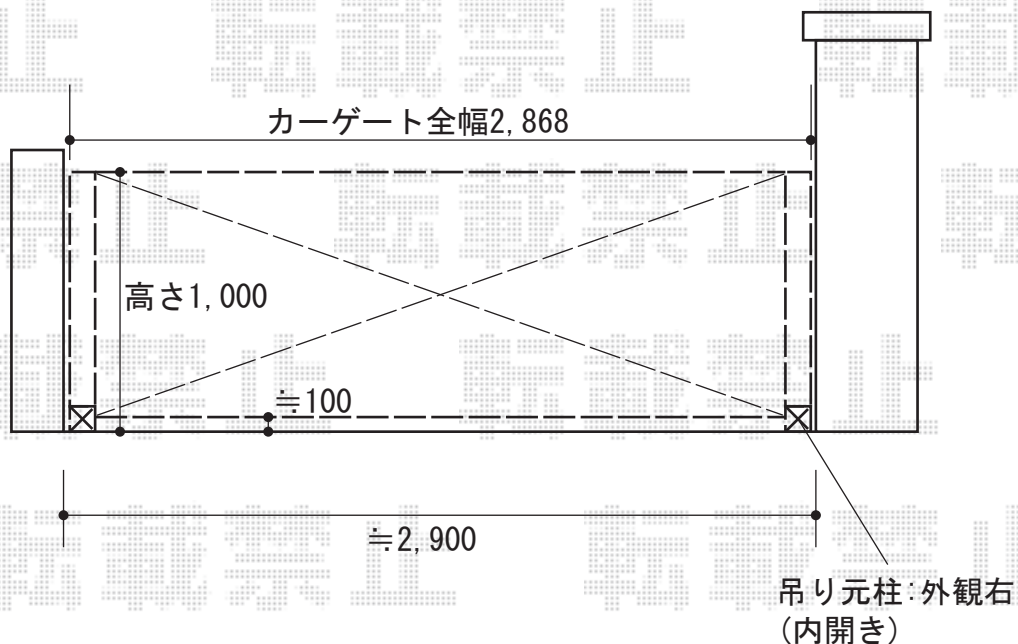

カーゲート 施工概略図

LIXIL (TOEX) アルシャインHG ノンキャスト 片開き 280S
開口幅= 180度回転収納時 : 2,642mm/直線収納時 : 2,118mm
全幅= 2,868mm
たたみ幅= 662mm
高さ= 1,000mm
色 : シャイングレー
落棒数 : 2本

2019-1-572818

担当者

山中