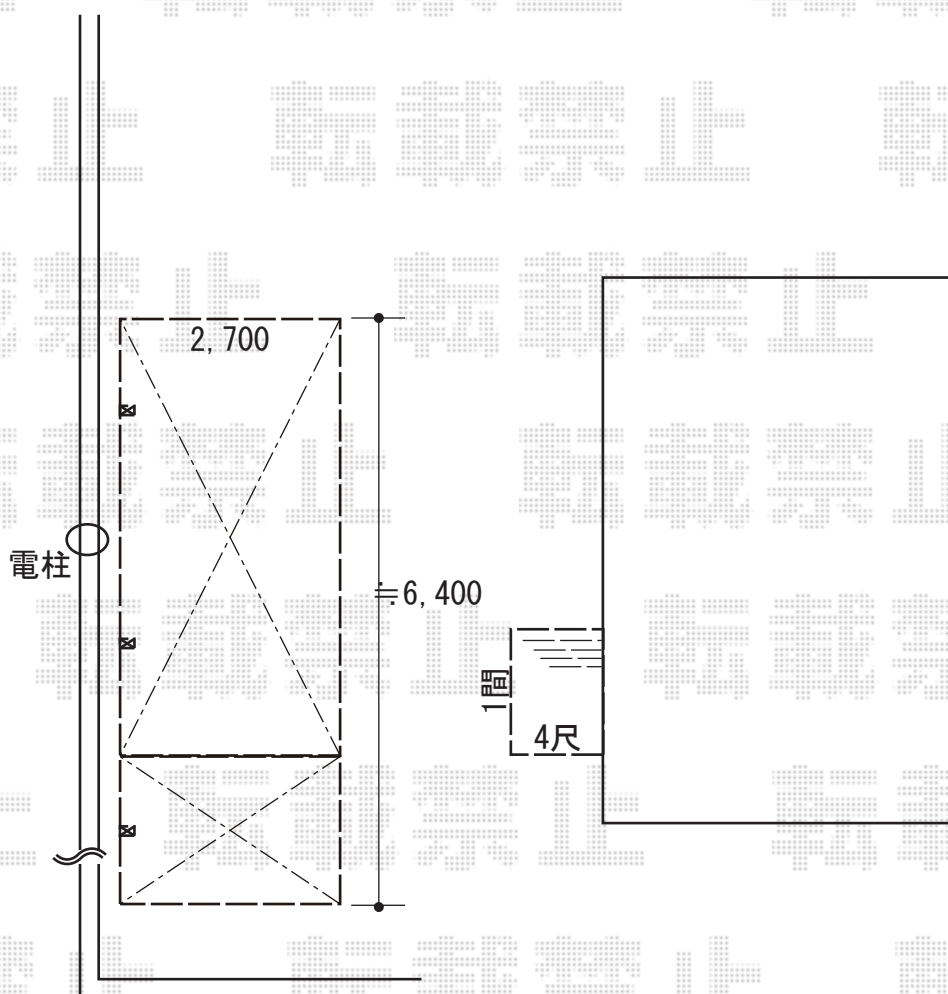

カーポート ウッドデッキ 施工概略図

YKK AP レイナポートグラン 延長 積雪～20cm対応
幅= 2,700mm
奥行= 6,484mm
色： プラチナステン
屋根材： 熱線遮断ポリカーボネート（アースブルーマット調）
柱仕様： ハイーフ柱仕様（有効高 約2,350mm）

Value Select マージウッドデッキ
間口= 1.0間(1,851mm)
出幅= 4尺(1,220mm)
色： ナチュラル
床板： 縦貼り
幕板： 標準幕板
束柱： Tタイプ(400～550mm)（色： カームブラック）