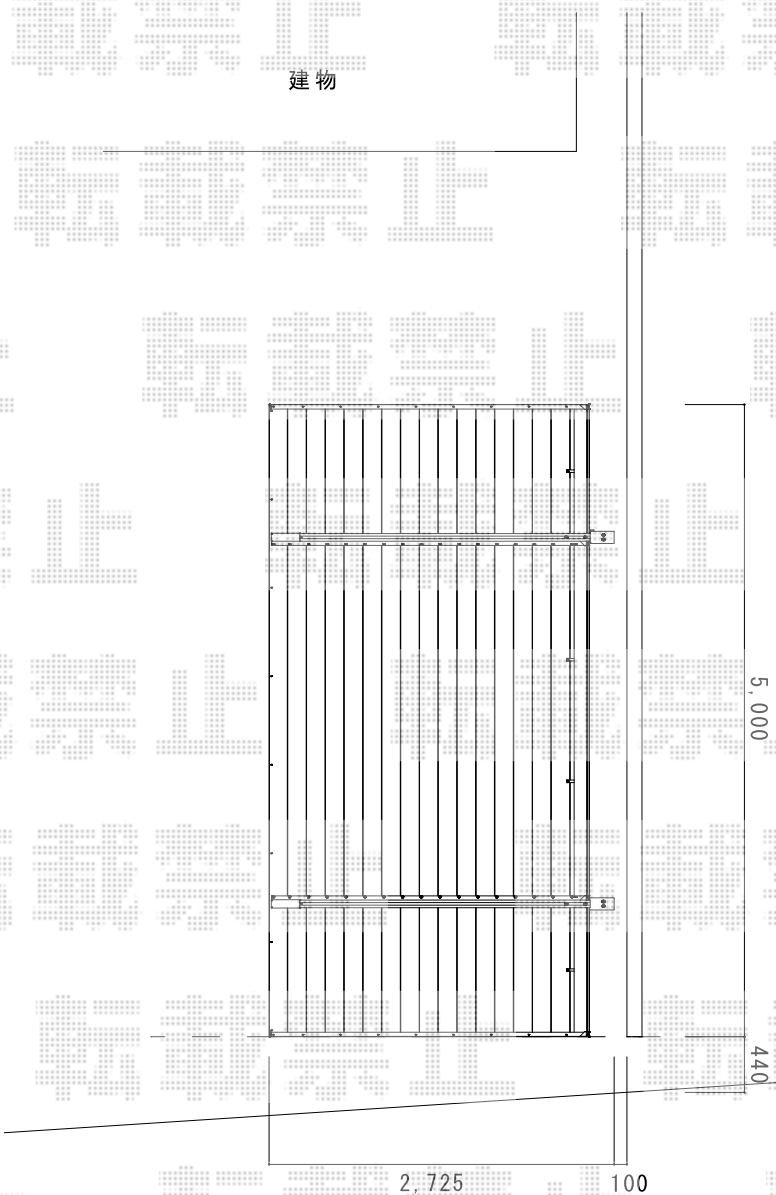

エクステリア工事 施工概略図

建物

LIXIL カーポートSC 積雪～20cm対応
幅= 2,725mm
奥行= 5,000mm
色：ブラック
屋根材：ブラック
柱仕様：ロング柱25仕様（有効高 約2,500mm）