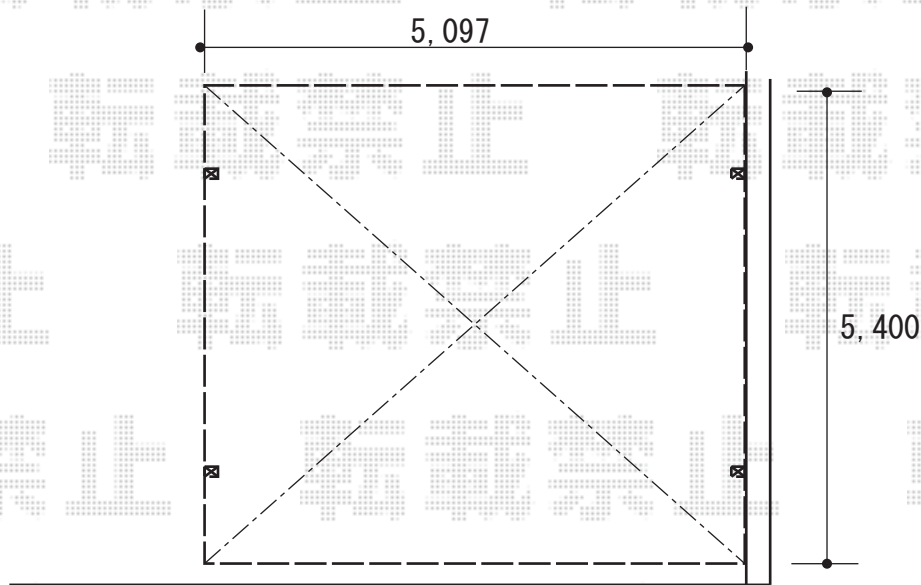

カーポート 施工概略図

YKK AP レイナツインポートグラン 積雪~20cm対応
幅= 5,097mm
奥行= 5,400mm
色: カームブラック
屋根材: ポリカーボネート (トーマイマット)
柱仕様: ハイルーフ柱仕様 (有効高 約2,350mm)

2019-1-572893

担当者

木挽