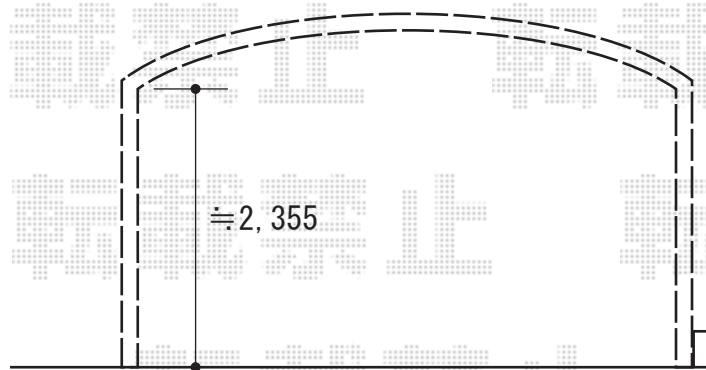

カーポート 施工概略図

YKK AP レイナツインポートグラン 積雪~20cm対応
幅= 5,097mm
奥行= 5,400mm
色: カームブラック
屋根材: ポリカーボネート (トーマイマット)
柱仕様: ハイルーフ柱仕様 (有効高 約2,350mm)

2019-1-572893

担当者

木挽