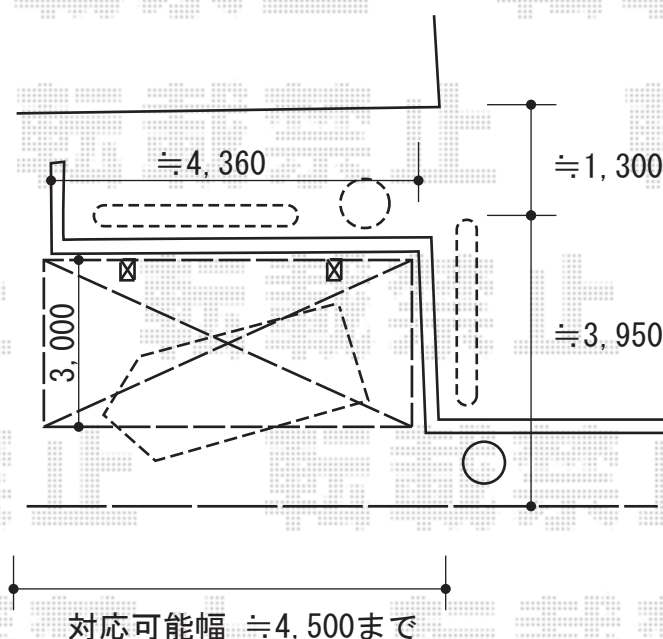

カーポート 施工概略図

YKK AP レイナポートグラン 積雪～20cm対応
幅= 3,000mm
奥行= 5,052mm
色： ピュアシルバー
屋根材： 熱線遮断ポリカーボネート（クリアマットS/すりガラス調）
柱仕様： ハイルフ柱仕様（有効高 約2,350mm）

※納まりはイメージです。

| | | |
|---------------|-----|----|
| 2019-1-572934 | 担当者 | 木挽 |
|---------------|-----|----|