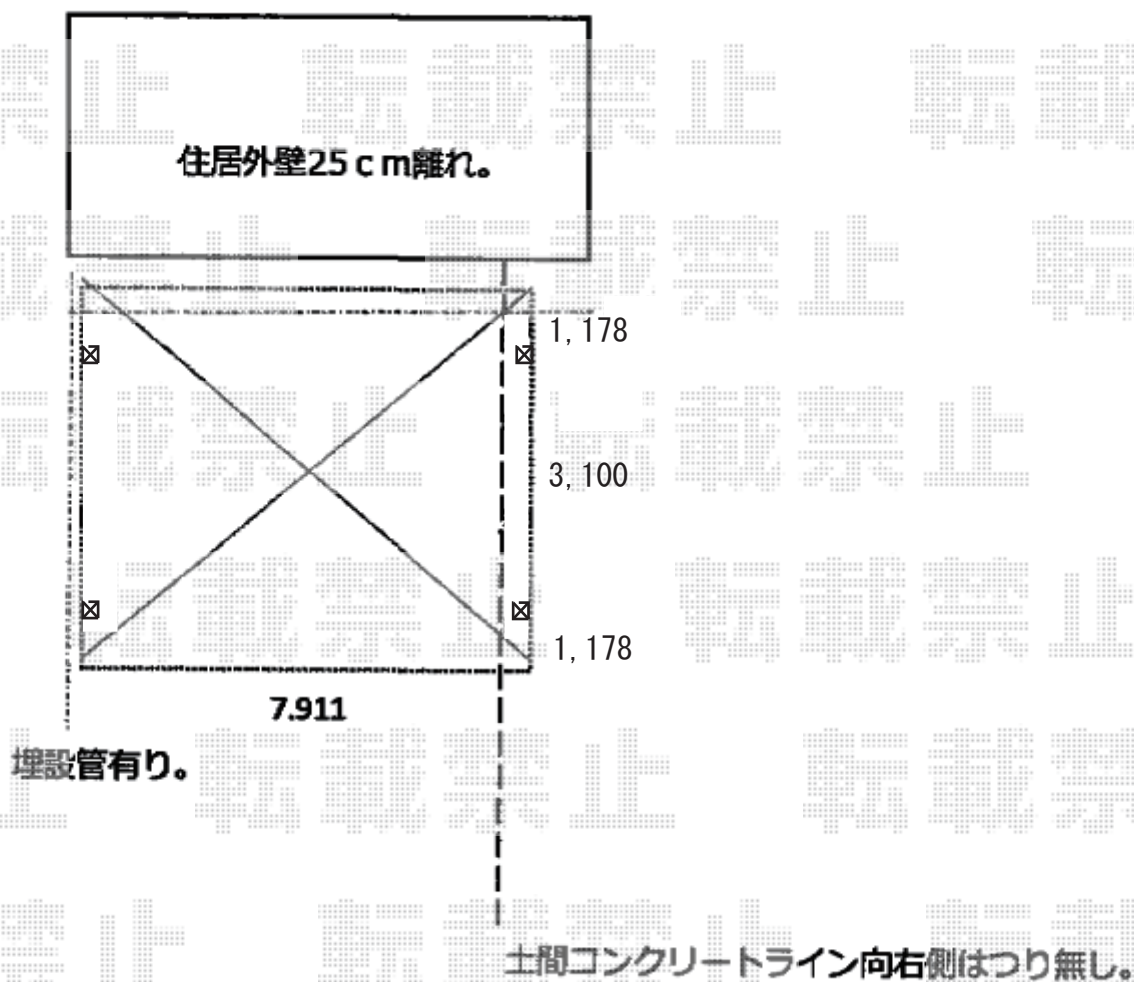

# カーポート 施工概略図

YKK AP レオンポートneo 3台用 角柱4本柱 積雪～50cm対応  
幅= 7,911mm  
奥行= 5,456mm  
色： ブラウン  
屋根材： スチール折板（シルバー/ペフ無/t0.6mm）\*別途算出  
柱仕様： セミハイルーフ柱仕様（有効高 約2,500mm）  
横材： 無し

=====

YKK AP レオンポートneo  
水平式物干し（カーポート柱用）【仮】標準（2本入り×1セット）  
色： ブラウン