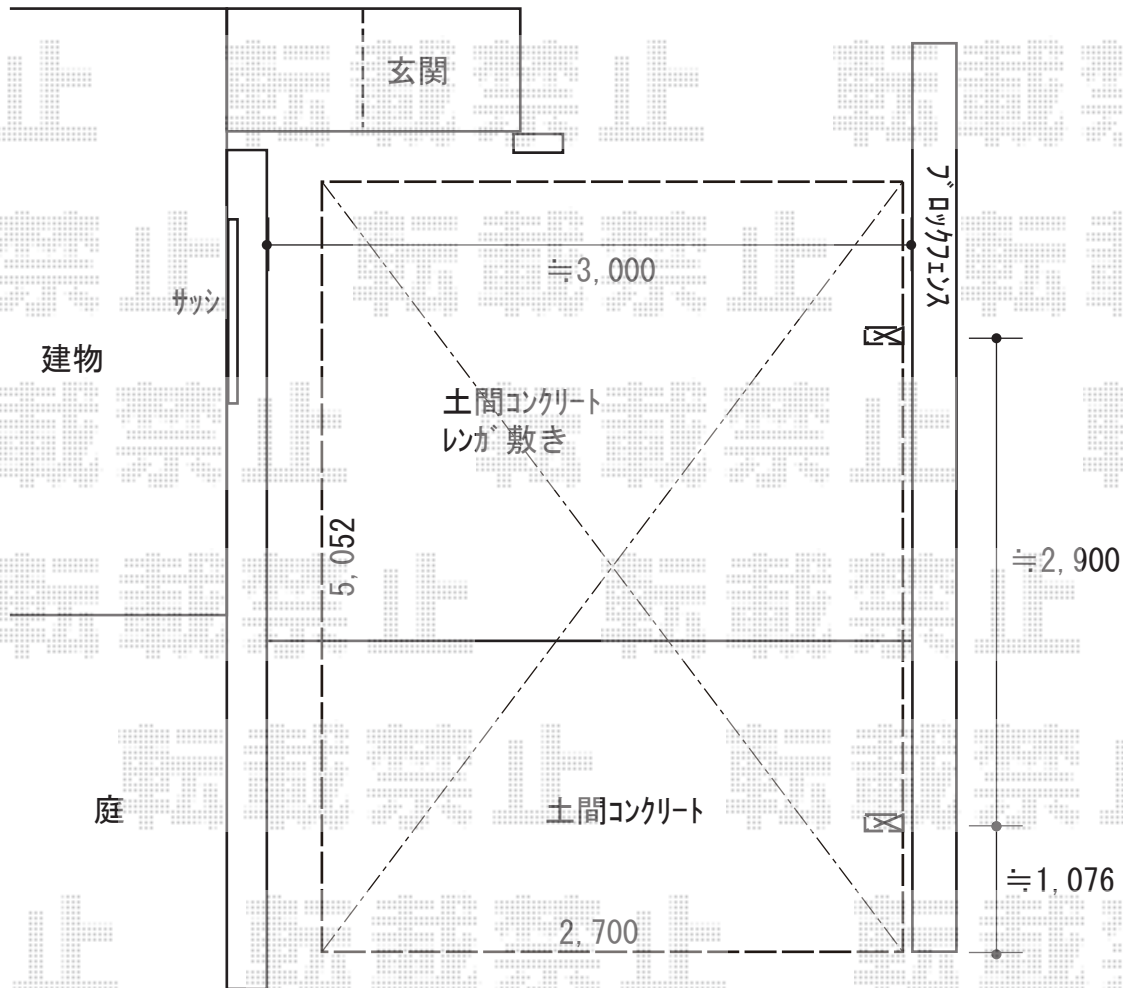

カーポート 施工概略図

YKK AP レイナポートグラン 積雪～20cm対応  
幅= 2,700mm  
奥行= 5,052mm  
色： プラチナステン  
屋根材： 熱線遮断ポリカーボネート（色：クリアマット）  
柱仕様： 柱仕様： ハイロング柱仕様（有効高 約2,800mm）

YKK AP レイナポートグラン 屋根ふき補強材 1セット  
色： カームブラック\*1色のみ

2019-1-573008