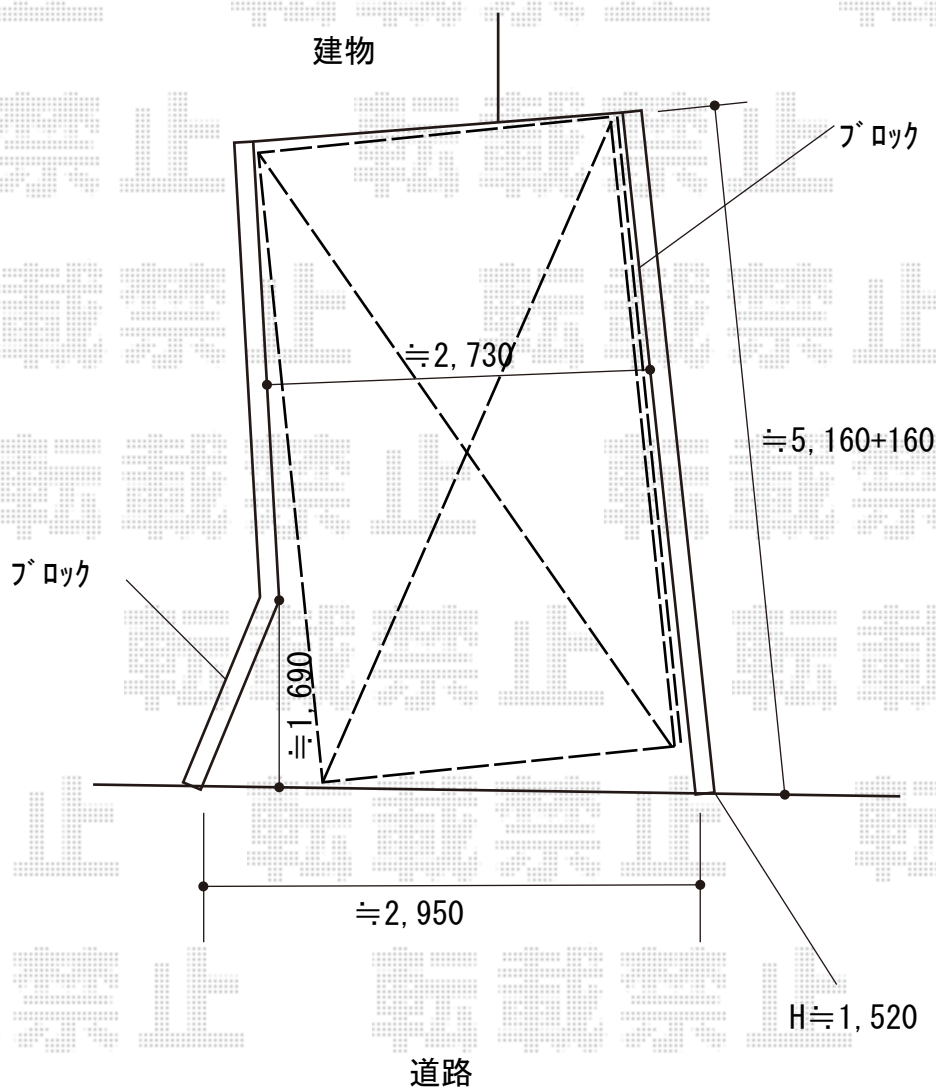

カーポート 施工概略図

YKK AP レイナワンポートグラン50 積雪50cm対応
幅= 2,738mm
奥行= 5,052mm
色： ホワイト
屋根材： 熱線遮断ポリカーボネート(クリアマット)
柱仕様： ハイルフ柱仕様 (有効高 約2,300mm)

YKK AP レイナワンポートグラン 50 サイドパネル 標準・ハイルフ兼用
奥行サイズ： 長さ51用
パネル高= 836mm
色： ホワイト
パネル材： 熱線遮断ポリカーボネート (クリアマット)

※納まりはイメージです。

2019-1-573014

担当者

木挽