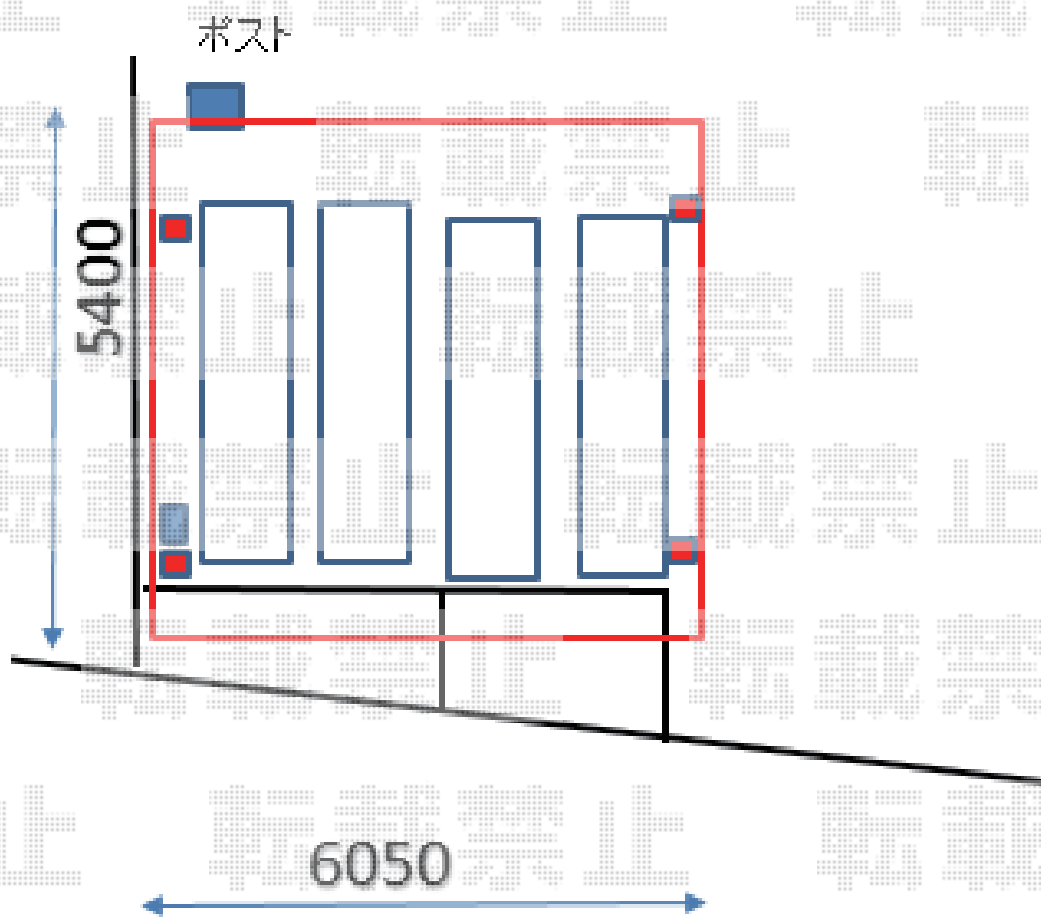

# カーポート 施工概略図

LIXIL ネスカR (ラウンドスタイル) ワイド 積雪~20cm対応  
幅= 6,060mm  
奥行= 4,980mm  
色: ナチュラルシルバー  
屋根材: ポリカーボネート (クリアマット・すりガラス調)  
柱仕様: ロング柱25仕様 (有効高 約2,500mm)

2019-1-573081

担当者

伊野