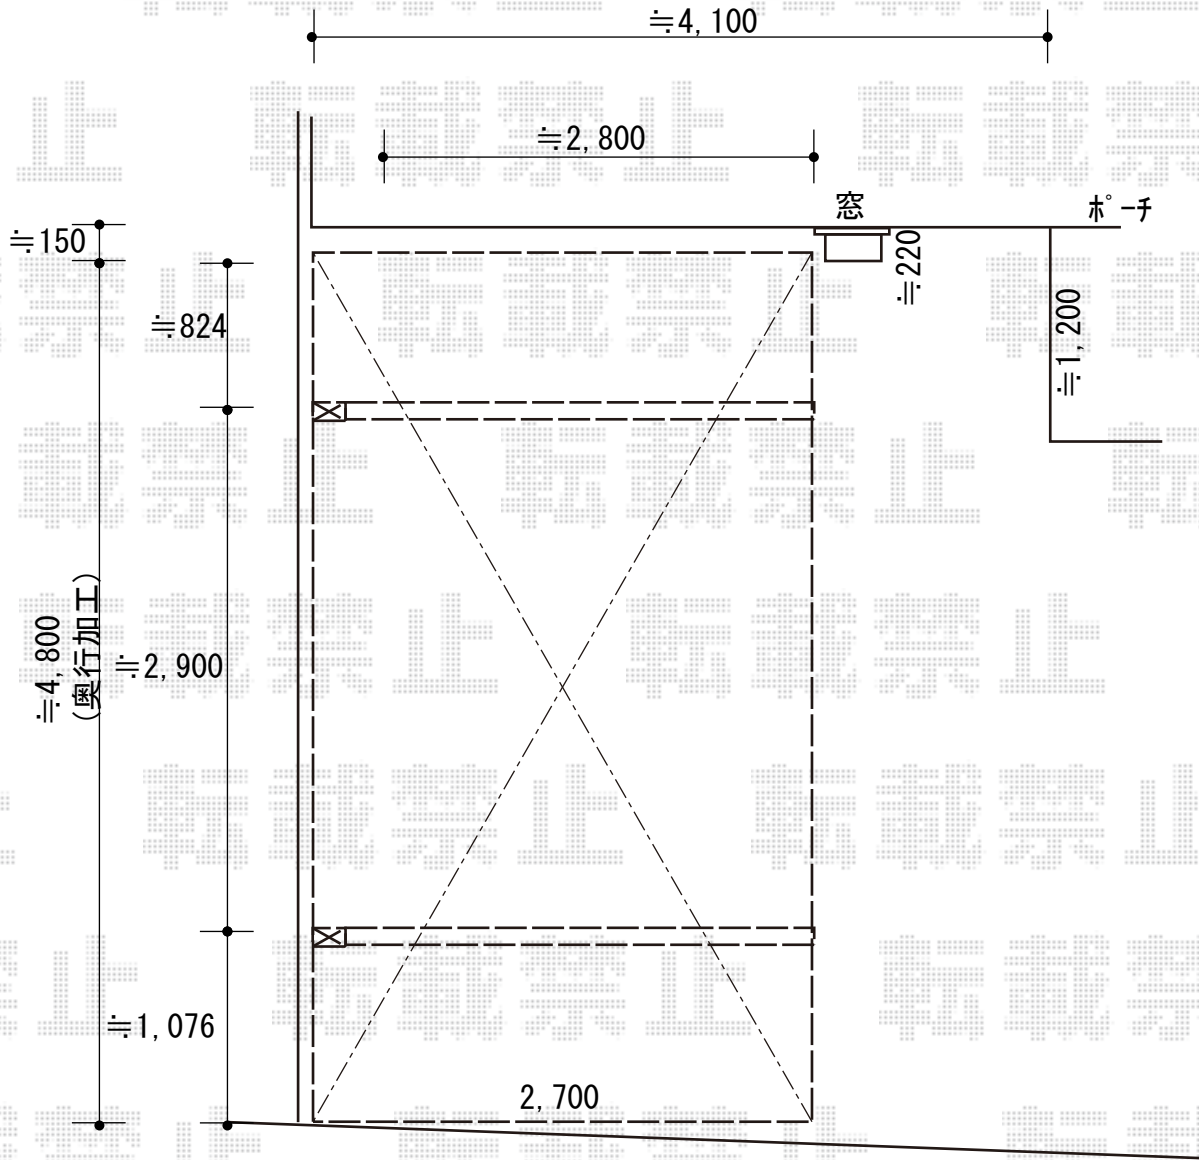

エクステリア工事 施工概略図

YKK AP レイナポートグラン 積雪～20cm対応
 幅= 2,700mm
 奥行= 5,052mm
 色： プラチナステン
 屋根材： 熱線遮断ポリカーボネート(クリアマット)
 柱仕様： ハイルフ柱仕様 (有効高 約2,350mm)

2019-1-573083

担当者

小林